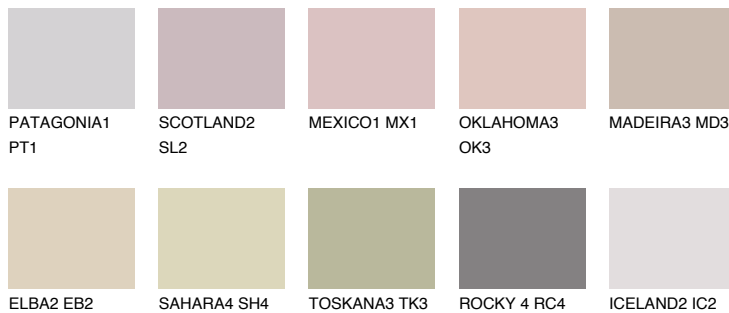

GOMERA2 GM2

53% **TSR** 54%

Doplňkové farby

ODTIENE CON

Odtiene Intense

Viac informácií o omietkach a náteroch nájdete na
www.ceresit.sk

*Prezentované farby sú súčasťou aktuálnej palety fasádnych omietok a náterov Ceresit. Berte prosím na vedomie, že sa farby v originálnej podobe môžu líšiť od farieb zobrazených na monitore. Elektronická a tlačaná podoba vzorkovníka nie je považovaná za plne spoľahlivú prezentáciu. Odporúčame preto vybrané farby porovnať so skutočnými vzorkovníkmi.