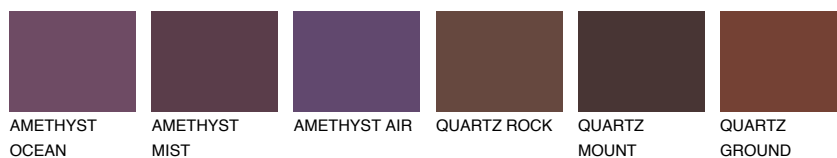

GOMERA2 GM2

53% **TSR** 54%

Doplňkové farby

ODTIENE CON

Odtiene Intense

Viac informácií o omietkach a náteroch nájdete na
www.ceresit.sk

*Prezentované farby sú súčasťou aktuálnej palety fasádnych omietok a náterov Ceresit. Berte prosím na vedomie, že sa farby v originálnej podobe môžu líšiť od farieb zobrazených na monitore. Elektronická a tlačaná podoba vzorkovníka nie je považovaná za plne spoľahlivú prezentáciu. Odporúčame preto vybrané farby porovnať so skutočnými vzorkovníkmi.