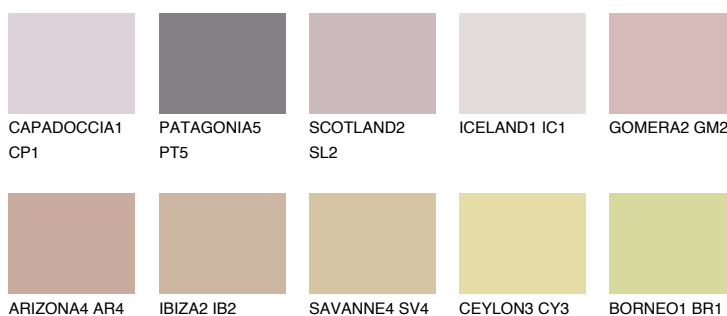

**GOMERA3 GM3**☀ 41%   **TSR 53%****Doplňkové farby****ODTIENE CON****Odtiene Intense**

Viac informácií o omietkach a náteroch nájdete na  
[www.ceresit.sk](http://www.ceresit.sk)