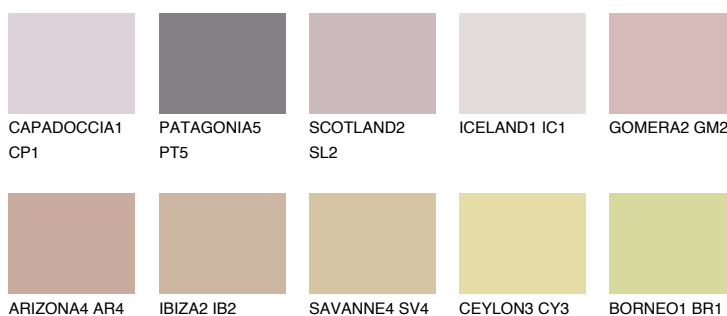

GOMERA3 GM3

41% **TSR** 53%

Doplňkové farby

ODTIENE CON

Odtiene Intense

Viac informácií o omietkach a náteroch nájdete na
www.ceresit.sk