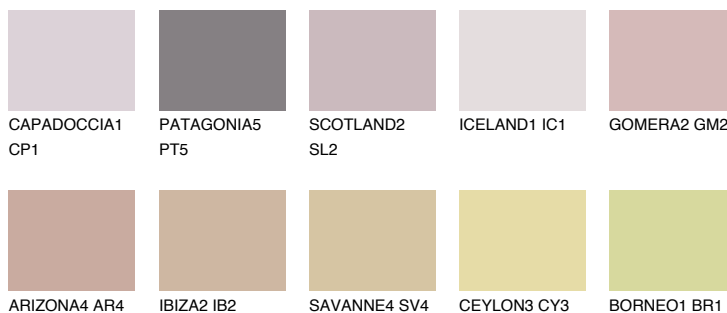

GOMERA3 GM3

41% **TSR** 53%

Doplňkové farby

ODTIENE CON

Odtiene Intense

Viac informácií o omietkach a náteroch nájdete na
www.ceresit.sk

*Prezentované farby sú súčasťou aktuálnej palety fasádnych omietok a náterov Ceresit. Berte prosím na vedomie, že sa farby v originálnej podobe môžu líšiť od farieb zobrazených na monitore. Elektronická a tlačaná podoba vzorkovníka nie je považovaná za plne spoľahlivú prezentáciu. Odporúčame preto vybrané farby porovnať so skutočnými vzorkovníkmi.