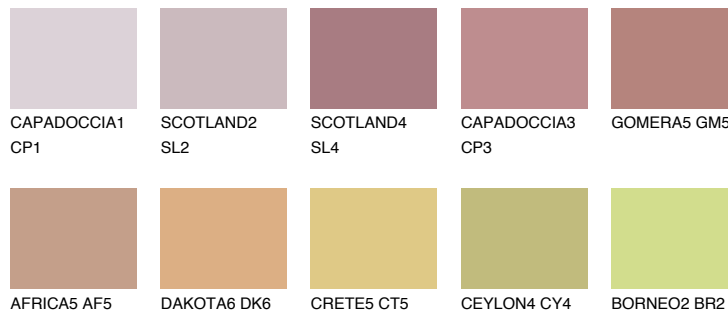


**GOMERA4 GM4**☀ 31% **TSR 40%****Doplňkové farby****ODTIENE CON****Odtiene Intense**

Viac informácií o omietkach a náteroch nájdete na
www.ceresit.sk

*Prezentované farby sú súčasťou aktuálnej palety fasádnych omietok a náterov Ceresit. Berte prosím na vedomie, že sa farby v originálnej podobe môžu líšiť od farieb zobrazených na monitore. Elektronická a tlačaná podoba vzorkovníka nie je považovaná za plne spoľahlivú prezentáciu. Odporúčame preto vybrané farby porovnať so skutočnými vzorkovníkmi.