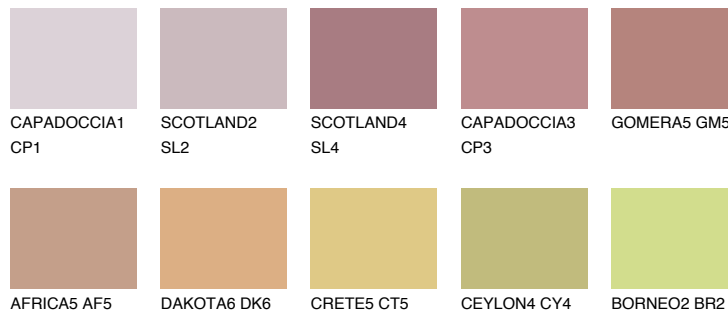


**GOMERA4 GM4**☀ 31%   **TSR 40%****Doplňkové farby****ODTIENE CON****Odtiene Intense**

Viac informácií o omietkach a náteroch nájdete na  
[www.ceresit.sk](http://www.ceresit.sk)

\*Prezentované farby sú súčasťou aktuálnej palety fasádnych omietok a náterov Ceresit. Berte prosím na vedomie, že sa farby v originálnej podobe môžu líšiť od farieb zobrazených na monitore. Elektronická a tlačaná podoba vzorkovníka nie je považovaná za plne spoľahlivú prezentáciu. Odporúčame preto vybrané farby porovnať so skutočnými vzorkovníkmi.