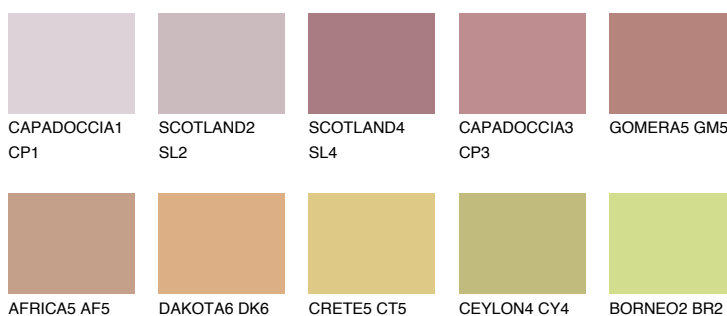

## GOMERA4 GM4

☀ 31%    **TSR 40%**

### Doplňkové farby

#### Odtiene Intense

Viac informácií o omietkach a náteroch nájdete na  
[www.ceresit.sk](http://www.ceresit.sk)

\*Prezentované farby sú súčasťou aktuálnej palety fasádnych omietok a náterov Ceresit. Berte prosím na vedomie, že sa farby v originálnej podobe môžu líšiť od farieb zobrazených na monitore. Elektronická a tlačaná podoba vzorkovníka nie je považovaná za plne spoľahlivú prezentáciu. Odporúčame preto vybrané farby porovnať so skutočnými vzorkovníkmi.