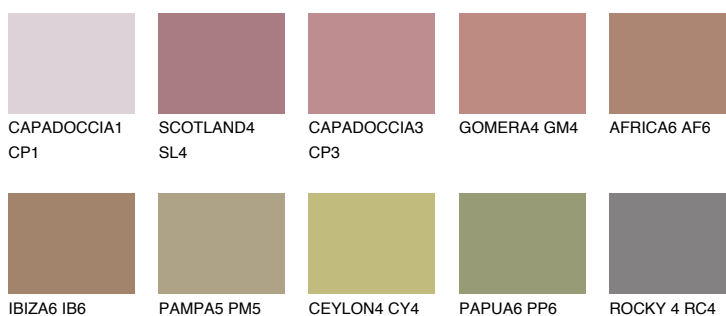

GOMERA5 GM5

☀ 28% **TSR 34%**

Doplňkové farby

ODTIENE CON

Odtiene Intense

Viac informácií o omietkach a náteroch nájdete na
www.ceresit.sk