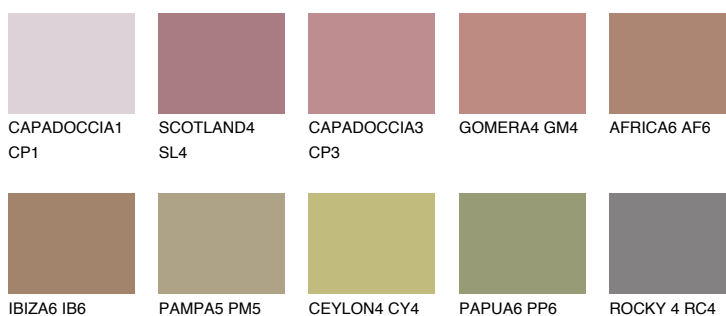

**GOMERA5 GM5**☀ 28% **TSR** 34%**Doplňkové farby****ODTIENE CON****Odtiene Intense**

Viac informácií o omietkach a náteroch nájdete na
www.ceresit.sk

*Prezentované farby sú súčasťou aktuálnej palety fasádnych omietok a náterov Ceresit. Berte prosím na vedomie, že sa farby v originálnej podobe môžu líšiť od farieb zobrazených na monitore. Elektronická a tlačaná podoba vzorkovníka nie je považovaná za plne spoľahlivú prezentáciu. Odporúčame preto vybrané farby porovnať so skutočnými vzorkovníkmi.