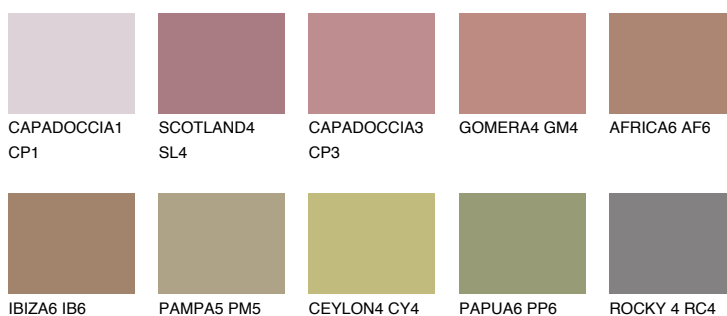

**GOMERA5 GM5**☀ 28% **TSR** 34%**Doplňkové farby****ODTIENE CON****Odtiene Intense**

Viac informácií o omietkach a náteroch nájdete na
www.ceresit.sk

*Prezentované farby sú súčasťou aktuálnej palety fasádnych omietok a náterov Ceresit. Berte prosím na vedomie, že sa farby v originálnej podobe môžu líšiť od farieb zobrazených na monitore. Elektronická a tlačaná podoba vzorkovníka nie je považovaná za plne spoľahlivú prezentáciu. Odporúčame preto vybrané farby porovnať so skutočnými vzorkovníkmi.