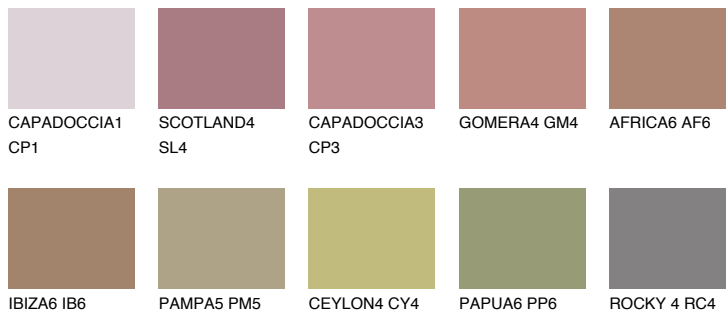

## GOMERA5 GM5

☀ 28% **TSR** 34%

### Doplňkové farby

#### Odtiene Intense

Viac informácií o omietkach a náteroch nájdete na  
[www.ceresit.sk](http://www.ceresit.sk)

\*Prezentované farby sú súčasťou aktuálnej palety fasádnych omietok a náterov Ceresit. Berte prosím na vedomie, že sa farby v originálnej podobe môžu líšiť od farieb zobrazených na monitore. Elektronická a tlačaná podoba vzorkovníka nie je považovaná za plne spoľahlivú prezentáciu. Odporúčame preto vybrané farby porovnať so skutočnými vzorkovníkmi.