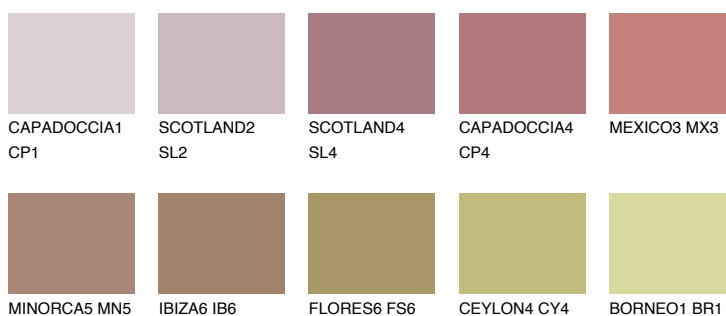

**GOMERA6 GM6**☀ 23% **TSR 31%****Doplňkové farby****ODTIENE CON****Odtiene Intense**

Viac informácií o omietkach a náteroch nájdete na
www.ceresit.sk

*Prezentované farby sú súčasťou aktuálnej palety fasádnych omietok a náterov Ceresit. Berte prosím na vedomie, že sa farby v originálnej podobe môžu líšiť od farieb zobrazených na monitore. Elektronická a tlačaná podoba vzorkovníka nie je považovaná za plne spoľahlivú prezentáciu. Odporúčame preto vybrané farby porovnať so skutočnými vzorkovníkmi.