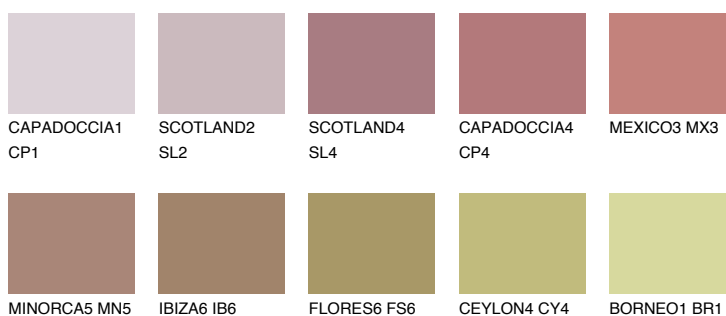

GOMERA6 GM6

☀ 23% **TSR** 31%

Doplňkové farby

ODTIENE CON

Odtiene Intense

Viac informácií o omietkach a náteroch nájdete na
www.ceresit.sk

*Prezentované farby sú súčasťou aktuálnej palety fasádnych omietok a náterov Ceresit. Berte prosím na vedomie, že sa farby v originálnej podobe môžu líšiť od farieb zobrazených na monitore. Elektronická a tlačaná podoba vzorkovníka nie je považovaná za plne spoľahlivú prezentáciu. Odporúčame preto vybrané farby porovnať so skutočnými vzorkovníkmi.