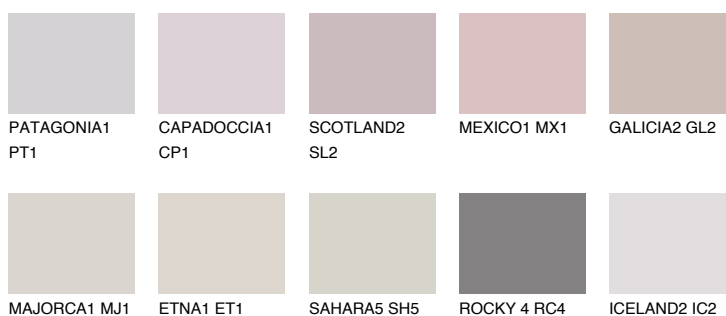

FORMENTERA1 FR1

62% **TSR** 61%

Doplnkové farby

ODTIENE CON

Odtiene Intense

Viac informácií o omietkach a náteroch nájdete na
www.ceresit.sk

*Prezentované farby sú súčasťou aktuálnej palety fasádnych omietok a náterov Ceresit. Berte prosím na vedomie, že sa farby v originálnej podobe môžu líšiť od farieb zobrazených na monitore. Elektronická a tlačaná podoba vzorkovníka nie je považovaná za plne spoľahlivú prezentáciu. Odporúčame preto vybrané farby porovnať so skutočnými vzorkovníkmi.