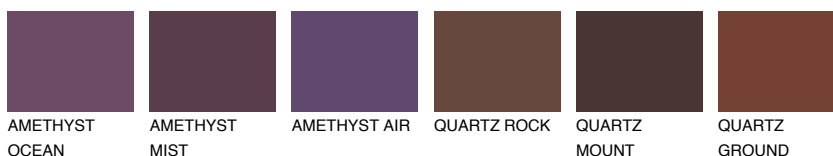

FORMENTERA1 FR1

62% **TSR** 61%

Doplnkové farby

ODTIENE CON

Odtiene Intense

Viac informácií o omietkach a náteroch nájdete na
www.ceresit.sk