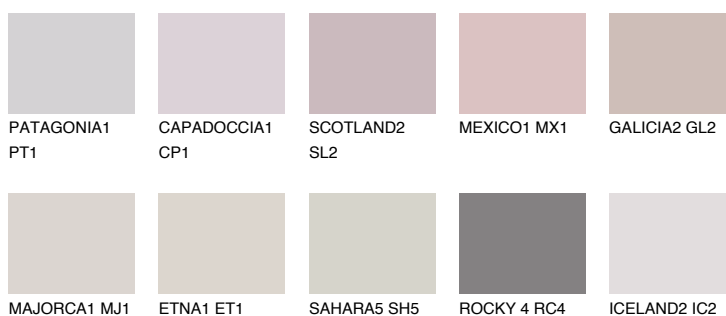

FORMENTERA1 FR1

62% **TSR** 61%

Doplnkové farby

ODTIENE CON

Odtiene Intense

Viac informácií o omietkach a náteroch nájdete na
www.ceresit.sk