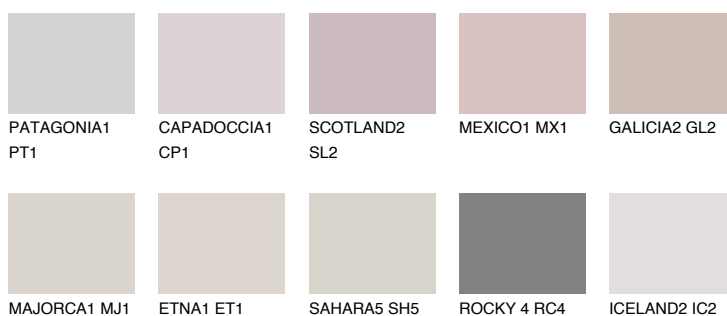

FORMENTERA1 FR1

62% **TSR** 61%

Doplnkové farby

ODTIENE CON

Odtiene Intense

Viac informácií o omietkach a náteroch nájdete na
www.ceresit.sk