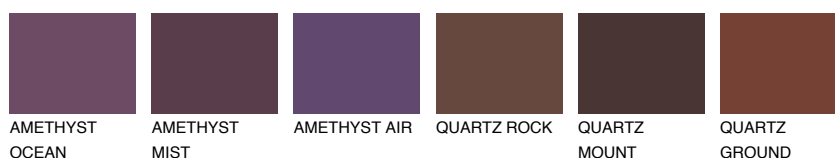

FORMENTERA1 FR1

62% **TSR** 61%

Doplnkové farby

ODTIENE CON

Odtiene Intense

Viac informácií o omietkach a náteroch nájdete na
www.ceresit.sk