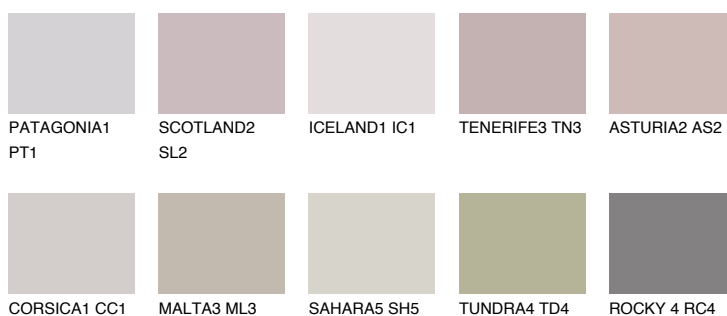

**FORMENTERA2 FR2**53% **TSR** 51%**Doplnkové farby****ODTIENE CON****Odtiene Intense**

Viac informácií o omietkach a náteroch nájdete na  
[www.ceresit.sk](http://www.ceresit.sk)