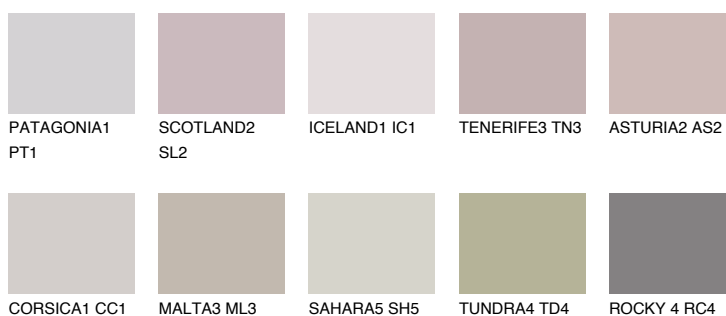

**FORMENTERA2 FR2**53% **TSR** 51%**Doplnkové farby****ODTIENE CON****Odtiene Intense**

Viac informácií o omietkach a náteroch nájdete na
www.ceresit.sk