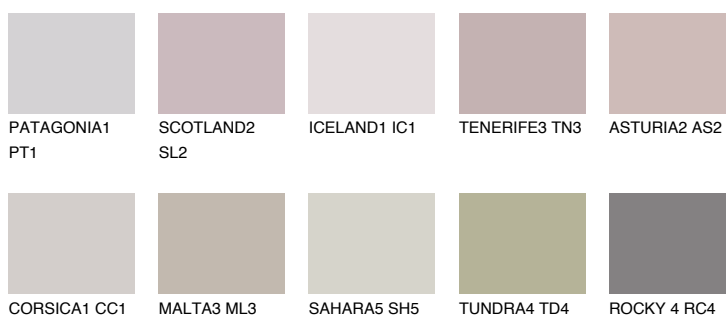

## FORMENTERA2 FR2

53% **TSR** 51%

### Doplnkové farby

#### Odtiene Intense

Viac informácií o omietkach a náteroch nájdete na  
[www.ceresit.sk](http://www.ceresit.sk)

\*Prezentované farby sú súčasťou aktuálnej palety fasádnych omietok a náterov Ceresit. Berte prosím na vedomie, že sa farby v originálnej podobe môžu líšiť od farieb zobrazených na monitore. Elektronická a tlačaná podoba vzorkovníka nie je považovaná za plne spoľahlivú prezentáciu. Odporúčame preto vybrané farby porovnať so skutočnými vzorkovníkmi.