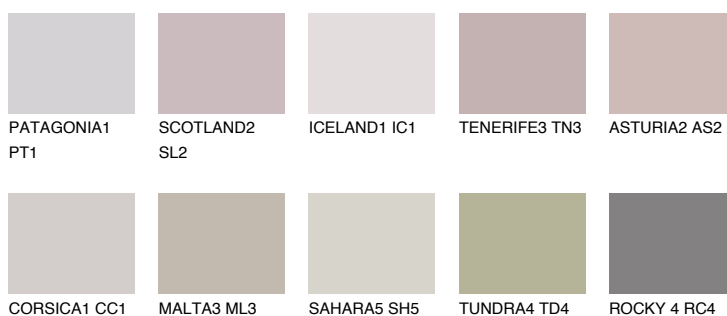

## FORMENTERA2 FR2

53% **TSR** 51%

### Doplnkové farby

#### Odtiene Intense

Viac informácií o omietkach a náteroch nájdete na  
[www.ceresit.sk](http://www.ceresit.sk)

\*Prezentované farby sú súčasťou aktuálnej palety fasádnych omietok a náterov Ceresit. Berte prosím na vedomie, že sa farby v originálnej podobe môžu líšiť od farieb zobrazených na monitore. Elektronická a tlačaná podoba vzorkovníka nie je považovaná za plne spoľahlivú prezentáciu. Odporúčame preto vybrané farby porovnať so skutočnými vzorkovníkmi.