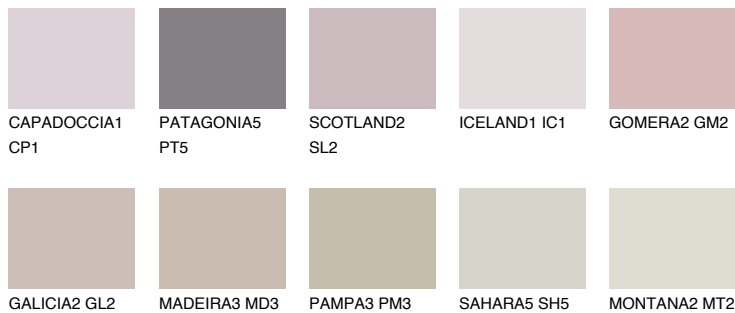

FORMENTERA3 FR3

46% **TSR** 53%

Doplnkové farby

ODTIENE CON

Odtiene Intense

Viac informácií o omietkach a náteroch nájdete na
www.ceresit.sk