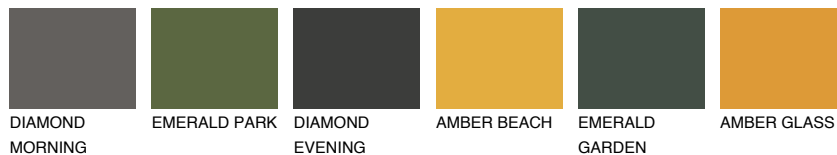

Odtiene Intense