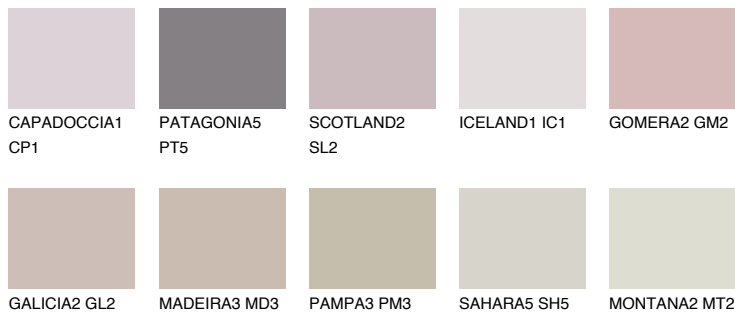

Doplnkové farby

ODTIENE CON