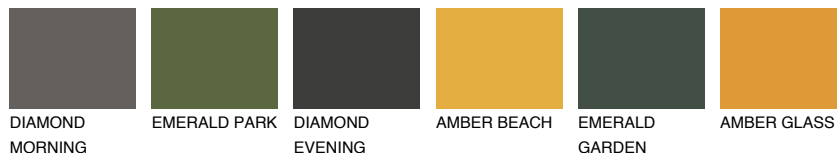

FORMENTERA3 FR3

46% **TSR** 53%

Doplnkové farby

ODTIENE CON

Odtiene Intense

Viac informácií o omietkach a náteroch nájdete na
www.ceresit.sk