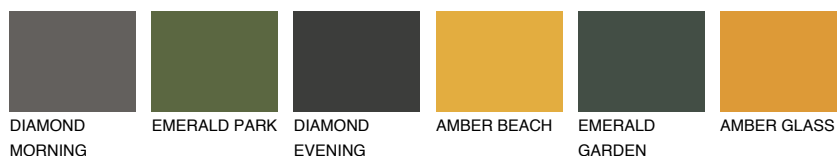

FORMENTERA3 FR3

46% **TSR** 53%

Doplnkové farby

ODTIENE CON

Odtiene Intense

Viac informácií o omietkach a náteroch nájdete na
www.ceresit.sk

*Prezentované farby sú súčasťou aktuálnej palety fasádnych omietok a náterov Ceresit. Berte prosím na vedomie, že sa farby v originálnej podobe môžu líšiť od farieb zobrazených na monitore. Elektronická a tlačaná podoba vzorkovníka nie je považovaná za plne spoľahlivú prezentáciu. Odporúčame preto vybrané farby porovnať so skutočnými vzorkovníkmi.