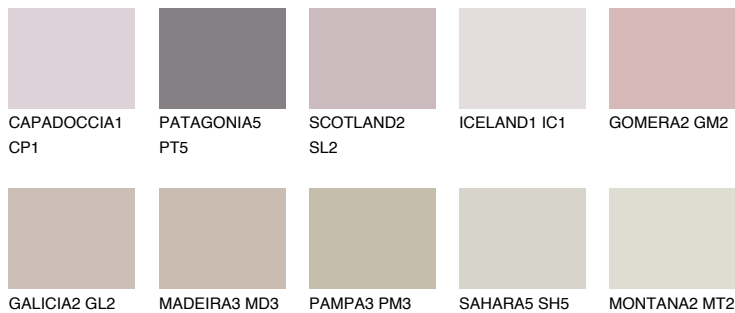

FORMENTERA3 FR3

46% **TSR** 53%

Doplnkové farby

ODTIENE CON

Odtiene Intense

Viac informácií o omietkach a náteroch nájdete na
www.ceresit.sk

*Prezentované farby sú súčasťou aktuálnej palety fasádnych omietok a náterov Ceresit. Berte prosím na vedomie, že sa farby v originálnej podobe môžu líšiť od farieb zobrazených na monitore. Elektronická a tlačaná podoba vzorkovníka nie je považovaná za plne spoľahlivú prezentáciu. Odporúčame preto vybrané farby porovnať so skutočnými vzorkovníkmi.