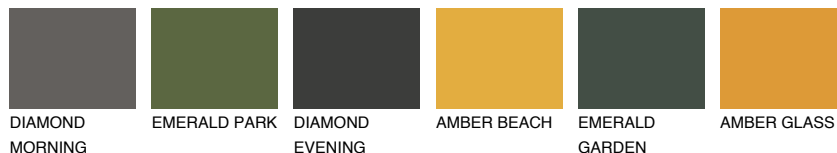

**FORMENTERA3 FR3**☀ 46% **TSR** 53%**Doplnkové farby****ODTIENE CON****Odtiene Intense**

Viac informácií o omietkach a náteroch nájdete na
www.ceresit.sk

*Prezentované farby sú súčasťou aktuálnej palety fasádnych omietok a náterov Ceresit. Berte prosím na vedomie, že sa farby v originálnej podobe môžu líšiť od farieb zobrazených na monitore. Elektronická a tlačaná podoba vzorkovníka nie je považovaná za plne spoľahlivú prezentáciu. Odporúčame preto vybrané farby porovnať so skutočnými vzorkovníkmi.