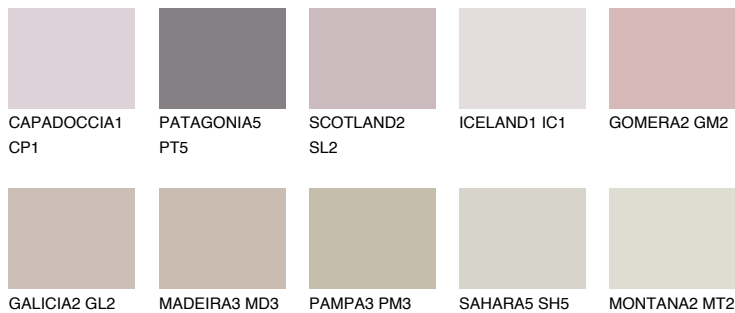

**FORMENTERA3 FR3**☀ 46% **TSR** 53%**Doplnkové farby****ODTIENE CON****Odtiene Intense**

Viac informácií o omietkach a náteroch nájdete na
www.ceresit.sk

*Prezentované farby sú súčasťou aktuálnej palety fasádnych omietok a náterov Ceresit. Berte prosím na vedomie, že sa farby v originálnej podobe môžu líšiť od farieb zobrazených na monitore. Elektronická a tlačaná podoba vzorkovníka nie je považovaná za plne spoľahlivú prezentáciu. Odporúčame preto vybrané farby porovnať so skutočnými vzorkovníkmi.