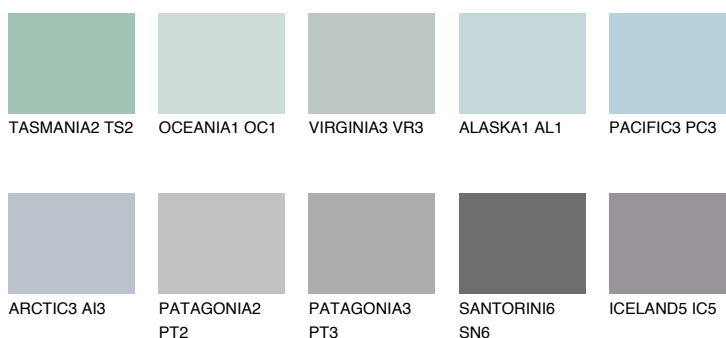

## SAMOA1 SA1

59% **TSR** 63%

### Doplnkové farby

#### Odtiene Intense

Viac informácií o omietkach a náteroch nájdete na  
[www.ceresit.sk](http://www.ceresit.sk)

\*Prezentované farby sú súčasťou aktuálnej palety fasádnych omietok a náterov Ceresit. Berte prosím na vedomie, že sa farby v originálnej podobe môžu líšiť od farieb zobrazených na monitore. Elektronická a tlačaná podoba vzorkovníka nie je považovaná za plne spoľahlivú prezentáciu. Odporúčame preto vybrané farby porovnať so skutočnými vzorkovníkmi.