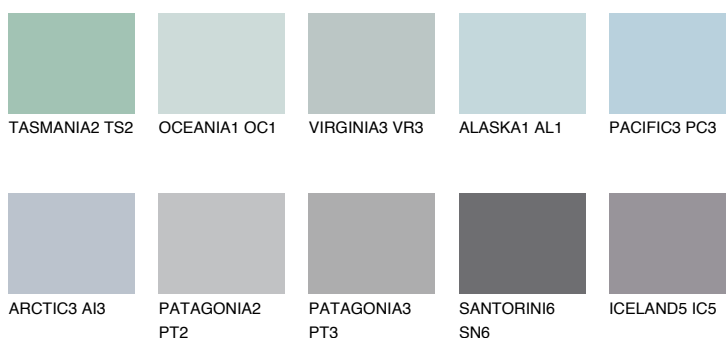

SAMOA1 SA1

59% **TSR** 63%

Doplnkové farby

ODTIENE CON

Odtiene Intense

Viac informácií o omietkach a náteroch nájdete na
www.ceresit.sk

*Prezentované farby sú súčasťou aktuálnej palety fasádnych omietok a náterov Ceresit. Berte prosím na vedomie, že sa farby v originálnej podobe môžu líšiť od farieb zobrazených na monitore. Elektronická a tlačaná podoba vzorkovníka nie je považovaná za plne spoľahlivú prezentáciu. Odporúčame preto vybrané farby porovnať so skutočnými vzorkovníkmi.