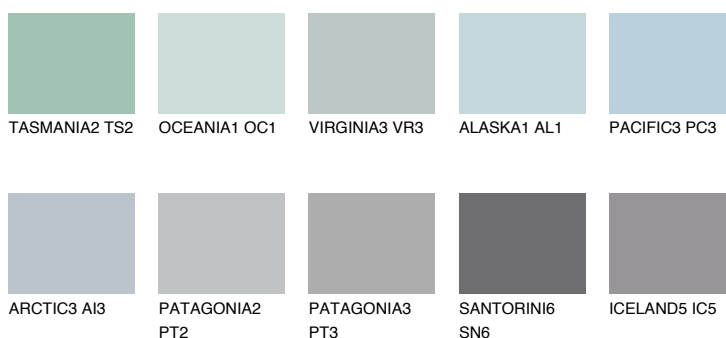

SAMOA1 SA1

59% **TSR** 63%

Doplnkové farby

ODTIENE CON

Odtiene Intense

Viac informácií o omietkach a náteroch nájdete na
www.ceresit.sk