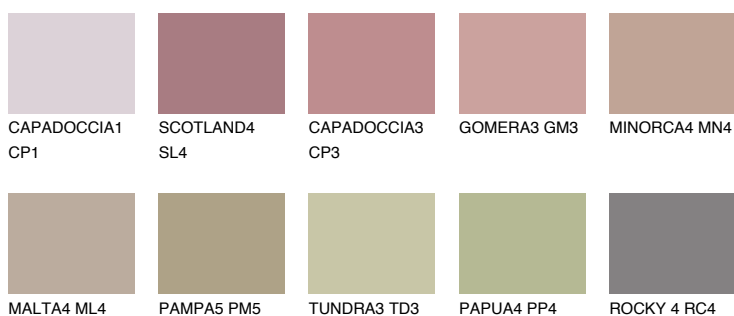

## FORMENTERA4 FR4

33% **TSR** 38%

### Doplnkové farby

#### Odtiene Intense

Viac informácií o omietkach a náteroch nájdete na  
[www.ceresit.sk](http://www.ceresit.sk)

\*Prezentované farby sú súčasťou aktuálnej palety fasádnych omietok a náterov Ceresit. Berte prosím na vedomie, že sa farby v originálnej podobe môžu líšiť od farieb zobrazených na monitore. Elektronická a tlačaná podoba vzorkovníka nie je považovaná za plne spoľahlivú prezentáciu. Odporúčame preto vybrané farby porovnať so skutočnými vzorkovníkmi.