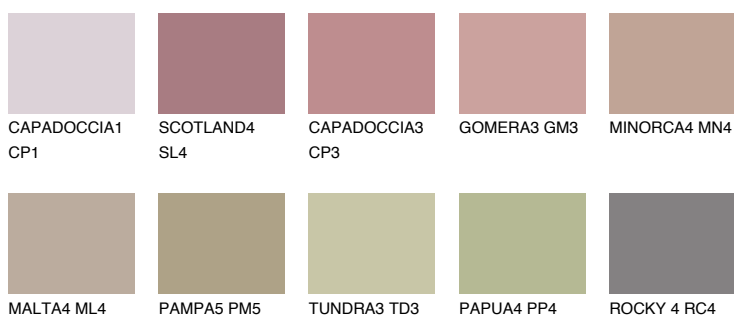

FORMENTERA4 FR4

33% **TSR** 38%

Doplnkové farby

ODTIENE CON

Odtiene Intense

Viac informácií o omietkach a náteroch nájdete na
www.ceresit.sk