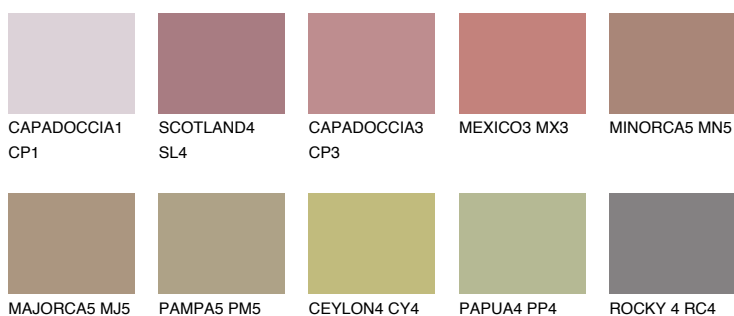

## FORMENTERA5 FR5

☀ 24% **TSR** 29%

### Doplnkové farby

#### Odtiene Intense

Viac informácií o omietkach a náteroch nájdete na  
[www.ceresit.sk](http://www.ceresit.sk)

\*Prezentované farby sú súčasťou aktuálnej palety fasádnych omietok a náterov Ceresit. Berte prosím na vedomie, že sa farby v originálnej podobe môžu líšiť od farieb zobrazených na monitore. Elektronická a tlačaná podoba vzorkovníka nie je považovaná za plne spoľahlivú prezentáciu. Odporúčame preto vybrané farby porovnať so skutočnými vzorkovníkmi.