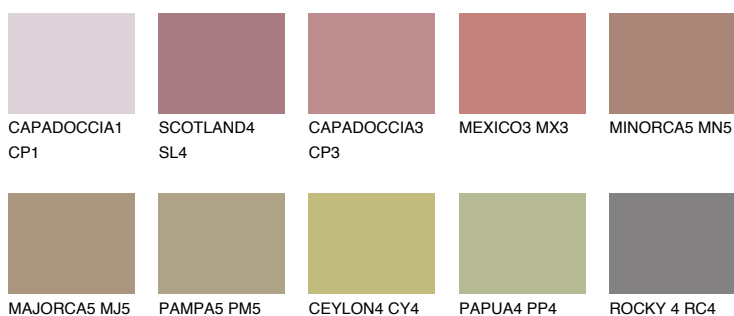

FORMENTERA5 FR5

☀ 24% **TSR 29%**

Doplnkové farby

ODTIENE CON

Odtiene Intense

Viac informácií o omietkach a náteroch nájdete na
www.ceresit.sk

*Prezentované farby sú súčasťou aktuálnej palety fasádnych omietok a náterov Ceresit. Berte prosím na vedomie, že sa farby v originálnej podobe môžu líšiť od farieb zobrazených na monitore. Elektronická a tlačaná podoba vzorkovníka nie je považovaná za plne spoľahlivú prezentáciu. Odporúčame preto vybrané farby porovnať so skutočnými vzorkovníkmi.