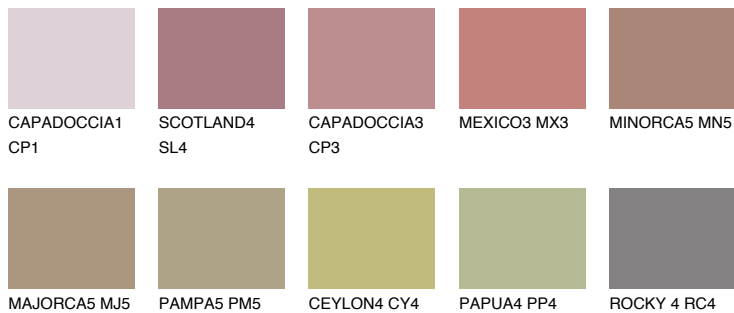

FORMENTERA5 FR5

☀ 24% **TSR 29%**

Doplnkové farby

ODTIENE CON

Odtiene Intense

Viac informácií o omietkach a náteroch nájdete na
www.ceresit.sk

*Prezentované farby sú súčasťou aktuálnej palety fasádnych omietok a náterov Ceresit. Berte prosím na vedomie, že sa farby v originálnej podobe môžu líšiť od farieb zobrazených na monitore. Elektronická a tlačaná podoba vzorkovníka nie je považovaná za plne spoľahlivú prezentáciu. Odporúčame preto vybrané farby porovnať so skutočnými vzorkovníkmi.