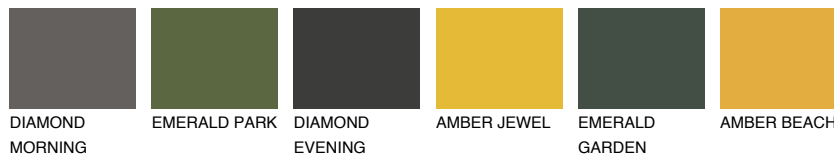

FORMENTERA6 FR6

☀️ 15% **TSR 20%**

Doplnkové farby

ODTIENE CON

Odtiene Intense

Viac informácií o omietkach a náteroch nájdete na
www.ceresit.sk

*Prezentované farby sú súčasťou aktuálnej palety fasádnych omietok a náterov Ceresit. Berte prosím na vedomie, že sa farby v originálnej podobe môžu líšiť od farieb zobrazených na monitore. Elektronická a tlačaná podoba vzorkovníka nie je považovaná za plne spoľahlivú prezentáciu. Odporúčame preto vybrané farby porovnať so skutočnými vzorkovníkmi.