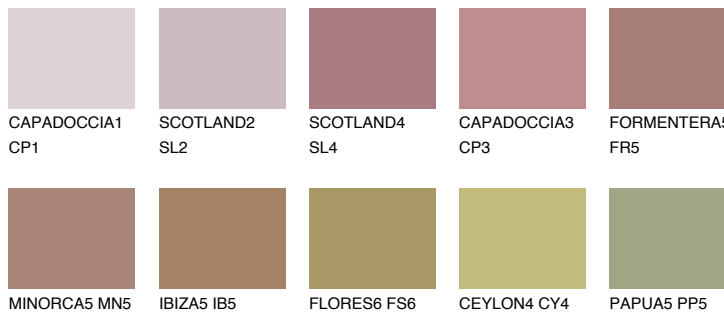

FORMENTERA6 FR6

☀️ 15% **TSR 20%**

Doplnkové farby

ODTIENE CON

Odtiene Intense

Viac informácií o omietkach a náteroch nájdete na
www.ceresit.sk

*Prezentované farby sú súčasťou aktuálnej palety fasádnych omietok a náterov Ceresit. Berte prosím na vedomie, že sa farby v originálnej podobe môžu líšiť od farieb zobrazených na monitore. Elektronická a tlačaná podoba vzorkovníka nie je považovaná za plne spoľahlivú prezentáciu. Odporúčame preto vybrané farby porovnať so skutočnými vzorkovníkmi.