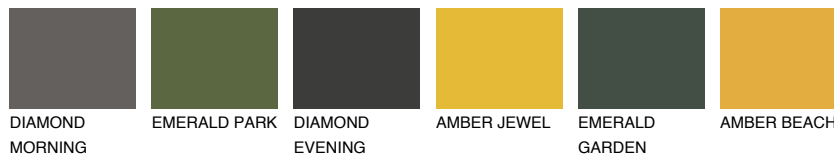

FORMENTERA6 FR6

☀ 15% **TSR 20%**

Doplnkové farby

ODTIENE CON

Odtiene Intense

Viac informácií o omietkach a náteroch nájdete na
www.ceresit.sk

*Prezentované farby sú súčasťou aktuálnej palety fasádnych omietok a náterov Ceresit. Berte prosím na vedomie, že sa farby v originálnej podobe môžu líšiť od farieb zobrazených na monitore. Elektronická a tlačaná podoba vzorkovníka nie je považovaná za plne spoľahlivú prezentáciu. Odporúčame preto vybrané farby porovnať so skutočnými vzorkovníkmi.