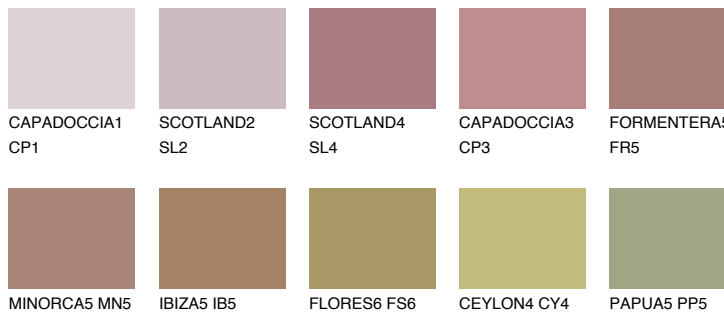

FORMENTERA6 FR6

☀ 15% **TSR 20%**

Doplnkové farby

ODTIENE CON

Odtiene Intense

Viac informácií o omietkach a náteroch nájdete na
www.ceresit.sk

*Prezentované farby sú súčasťou aktuálnej palety fasádnych omietok a náterov Ceresit. Berte prosím na vedomie, že sa farby v originálnej podobe môžu líšiť od farieb zobrazených na monitore. Elektronická a tlačaná podoba vzorkovníka nie je považovaná za plne spoľahlivú prezentáciu. Odporúčame preto vybrané farby porovnať so skutočnými vzorkovníkmi.