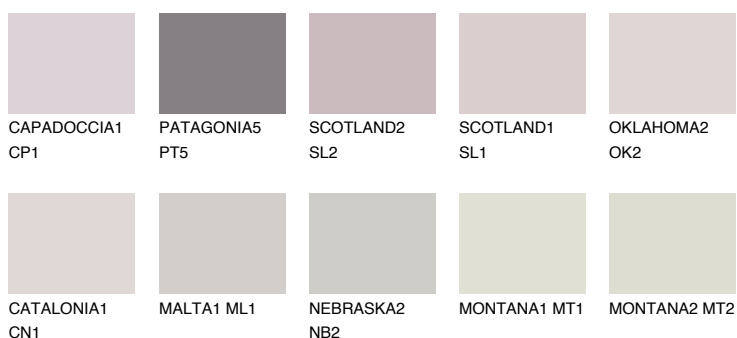

ASTURIA1 AS1

62% **TSR** 65%

Doplňkové farby

ODTIENE CON

Odtiene Intense

Viac informácií o omietkach a náteroch nájdete na
www.ceresit.sk

*Prezentované farby sú súčasťou aktuálnej palety fasádnych omietok a náterov Ceresit. Berte prosím na vedomie, že sa farby v originálnej podobe môžu líšiť od farieb zobrazených na monitore. Elektronická a tlačaná podoba vzorkovníka nie je považovaná za plne spoľahlivú prezentáciu. Odporúčame preto vybrané farby porovnať so skutočnými vzorkovníkmi.