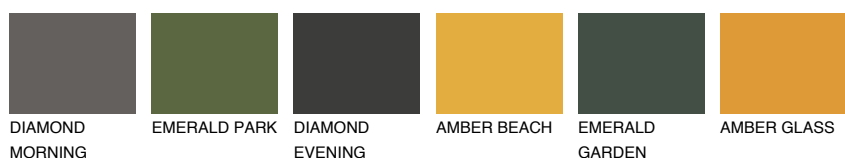

ASTURIA1 AS1

62% **TSR** 65%

Doplňkové farby

ODTIENE CON

Odtiene Intense

Viac informácií o omietkach a náteroch nájdete na
www.ceresit.sk