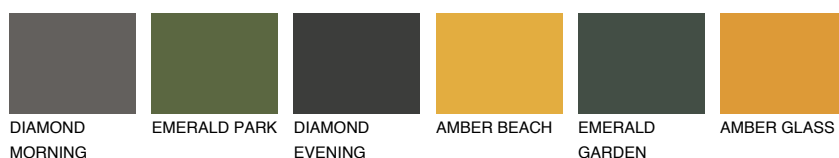

ASTURIA1 AS1

62% **TSR** 65%

Doplňkové farby

ODTIENE CON

Odtiene Intense

Viac informácií o omietkach a náteroch nájdete na
www.ceresit.sk

*Prezentované farby sú súčasťou aktuálnej palety fasádnych omietok a náterov Ceresit. Berte prosím na vedomie, že sa farby v originálnej podobe môžu líšiť od farieb zobrazených na monitore. Elektronická a tlačaná podoba vzorkovníka nie je považovaná za plne spoľahlivú prezentáciu. Odporúčame preto vybrané farby porovnať so skutočnými vzorkovníkmi.