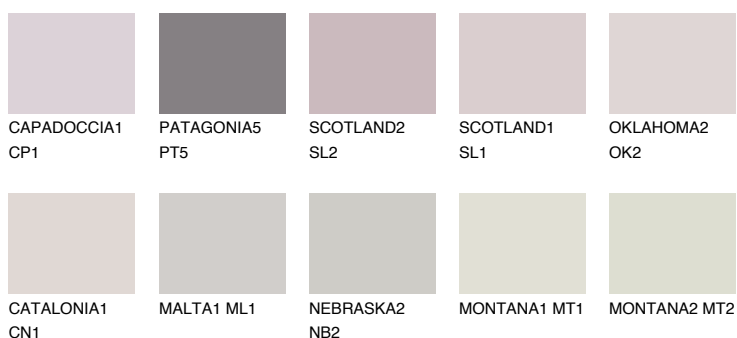

ASTURIA1 AS1

62% **TSR** 65%

Doplňkové farby

ODTIENE CON

Odtiene Intense

Viac informácií o omietkach a náteroch nájdete na
www.ceresit.sk