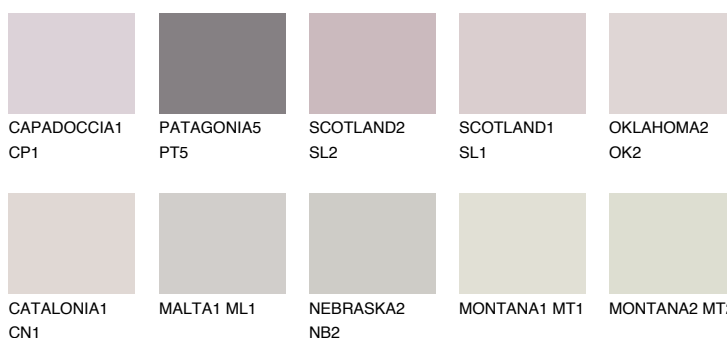

ASTURIA1 AS1

62% **TSR** 65%

Doplňkové farby

ODTIENE CON

Odtiene Intense

Viac informácií o omietkach a náteroch nájdete na
www.ceresit.sk

*Prezentované farby sú súčasťou aktuálnej palety fasádnych omietok a náterov Ceresit. Berte prosím na vedomie, že sa farby v originálnej podobe môžu líšiť od farieb zobrazených na monitore. Elektronická a tlačaná podoba vzorkovníka nie je považovaná za plne spoľahlivú prezentáciu. Odporúčame preto vybrané farby porovnať so skutočnými vzorkovníkmi.