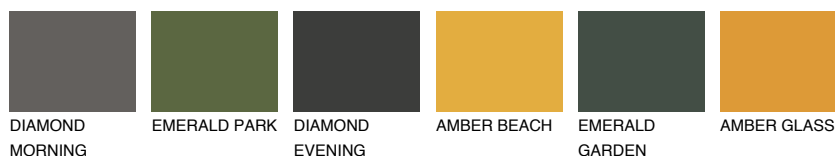

## ASTURIA2 AS2

52% **TSR** 58%

### Doplňkové farby

#### Odtiene Intense

Viac informácií o omietkach a náteroch nájdete na  
[www.ceresit.sk](http://www.ceresit.sk)

\*Prezentované farby sú súčasťou aktuálnej palety fasádnych omietok a náterov Ceresit. Berte prosím na vedomie, že sa farby v originálnej podobe môžu líšiť od farieb zobrazených na monitore. Elektronická a tlačaná podoba vzorkovníka nie je považovaná za plne spoľahlivú prezentáciu. Odporúčame preto vybrané farby porovnať so skutočnými vzorkovníkmi.