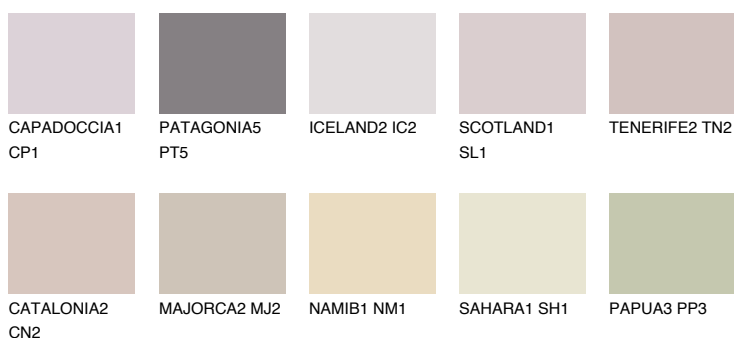

**ASTURIA2 AS2**52% **TSR** 58%**Doplňkové farby****ODTIENE CON****Odtiene Intense**

Viac informácií o omietkach a náteroch nájdete na  
[www.ceresit.sk](http://www.ceresit.sk)