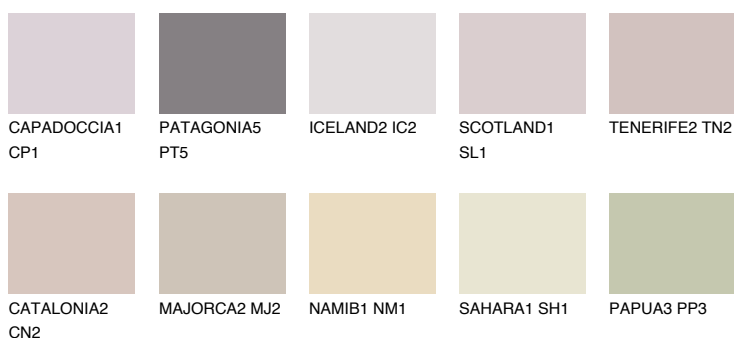

## ASTURIA2 AS2

52% **TSR** 58%

### Doplňkové farby

#### Odtiene Intense

Viac informácií o omietkach a náteroch nájdete na  
[www.ceresit.sk](http://www.ceresit.sk)

\*Prezentované farby sú súčasťou aktuálnej palety fasádnych omietok a náterov Ceresit. Berte prosím na vedomie, že sa farby v originálnej podobe môžu líšiť od farieb zobrazených na monitore. Elektronická a tlačaná podoba vzorkovníka nie je považovaná za plne spoľahlivú prezentáciu. Odporúčame preto vybrané farby porovnať so skutočnými vzorkovníkmi.