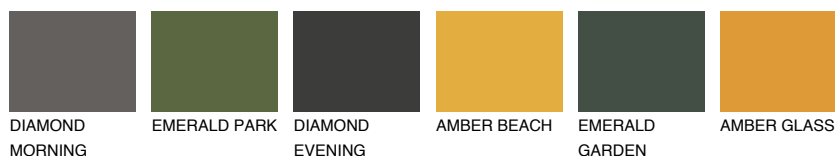

ASTURIA2 AS2

52% **TSR** 58%

Doplňkové farby

ODTIENE CON

Odtiene Intense

Viac informácií o omietkach a náteroch nájdete na
www.ceresit.sk

*Prezentované farby sú súčasťou aktuálnej palety fasádnych omietok a náterov Ceresit. Berte prosím na vedomie, že sa farby v originálnej podobe môžu líšiť od farieb zobrazených na monitore. Elektronická a tlačaná podoba vzorkovníka nie je považovaná za plne spoľahlivú prezentáciu. Odporúčame preto vybrané farby porovnať so skutočnými vzorkovníkmi.