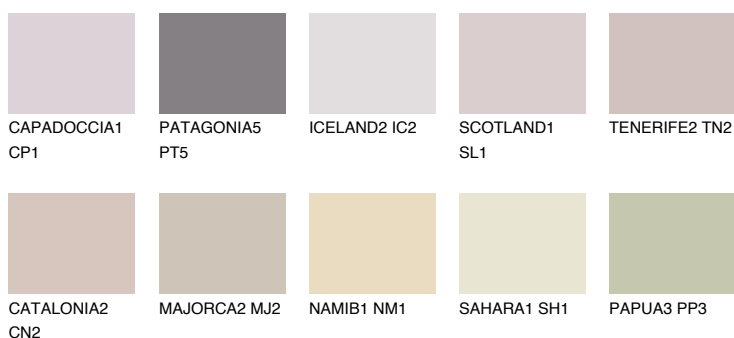

ASTURIA2 AS2

52% **TSR** 58%

Doplňkové farby

ODTIENE CON

Odtiene Intense

Viac informácií o omietkach a náteroch nájdete na
www.ceresit.sk

*Prezentované farby sú súčasťou aktuálnej palety fasádnych omietok a náterov Ceresit. Berte prosím na vedomie, že sa farby v originálnej podobe môžu líšiť od farieb zobrazených na monitore. Elektronická a tlačaná podoba vzorkovníka nie je považovaná za plne spoľahlivú prezentáciu. Odporúčame preto vybrané farby porovnať so skutočnými vzorkovníkmi.