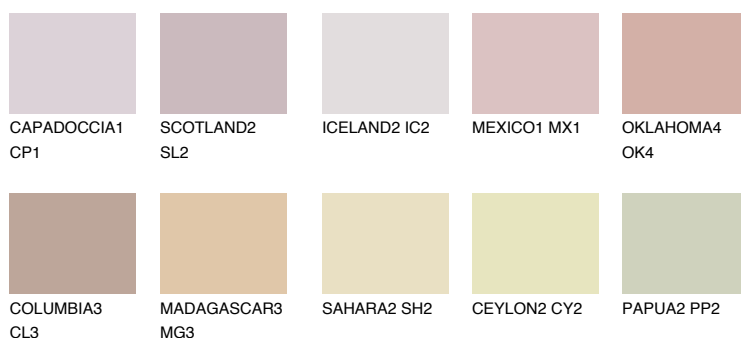

**ASTURIA3 AS3**☀ 45% **TSR** 46%**Doplňkové farby****ODTIENE CON****Odtiene Intense**

Viac informácií o omietkach a náteroch nájdete na
www.ceresit.sk

*Prezentované farby sú súčasťou aktuálnej palety fasádnych omietok a náterov Ceresit. Berte prosím na vedomie, že sa farby v originálnej podobe môžu líšiť od farieb zobrazených na monitore. Elektronická a tlačaná podoba vzorkovníka nie je považovaná za plne spoľahlivú prezentáciu. Odporúčame preto vybrané farby porovnať so skutočnými vzorkovníkmi.