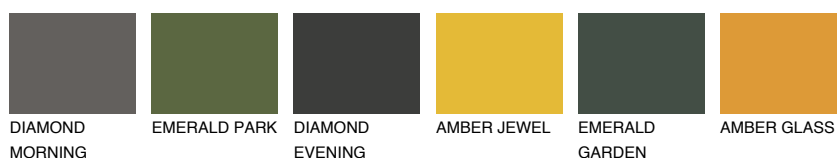

ASTURIA3 AS3

45% **TSR** 46%

Doplňkové farby

ODTIENE CON

Odtiene Intense

Viac informácií o omietkach a náteroch nájdete na
www.ceresit.sk