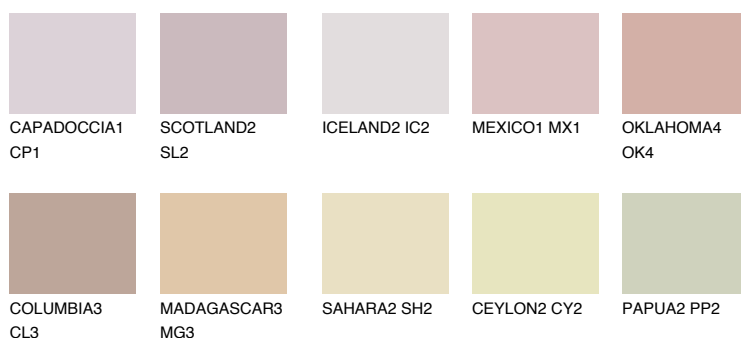

ASTURIA3 AS3

45% **TSR** 46%

Doplňkové farby

ODTIENE CON

Odtiene Intense

Viac informácií o omietkach a náteroch nájdete na
www.ceresit.sk