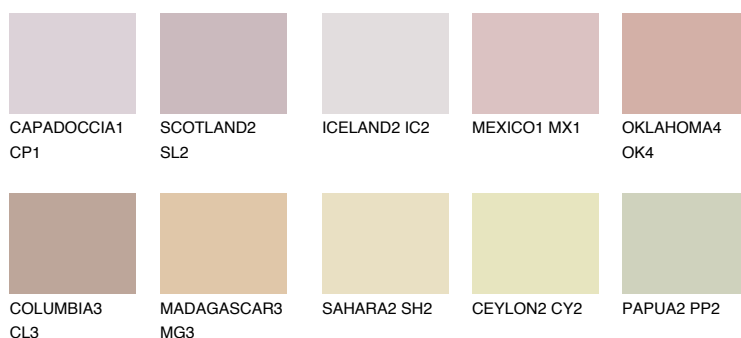

## ASTURIA3 AS3

45% **TSR** 46%

### Doplnkové farby

#### Odtiene Intense

Viac informácií o omietkach a náteroch nájdete na  
[www.ceresit.sk](http://www.ceresit.sk)

\*Prezentované farby sú súčasťou aktuálnej palety fasádnych omietok a náterov Ceresit. Berte prosím na vedomie, že sa farby v originálnej podobe môžu líšiť od farieb zobrazených na monitore. Elektronická a tlačaná podoba vzorkovníka nie je považovaná za plne spoľahlivú prezentáciu. Odporúčame preto vybrané farby porovnať so skutočnými vzorkovníkmi.