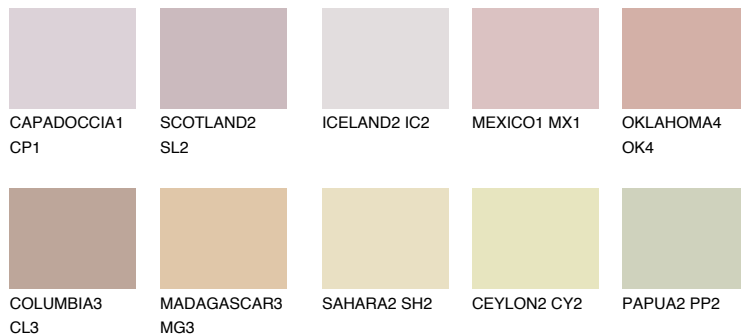

ASTURIA3 AS3

45% **TSR** 46%

Doplnkové farby

ODTIENE CON

Odtiene Intense

Viac informácií o omietkach a náteroch nájdete na
www.ceresit.sk

*Prezentované farby sú súčasťou aktuálnej palety fasádnych omietok a náterov Ceresit. Berte prosím na vedomie, že sa farby v originálnej podobe môžu líšiť od farieb zobrazených na monitore. Elektronická a tlačaná podoba vzorkovníka nie je považovaná za plne spoľahlivú prezentáciu. Odporúčame preto vybrané farby porovnať so skutočnými vzorkovníkmi.