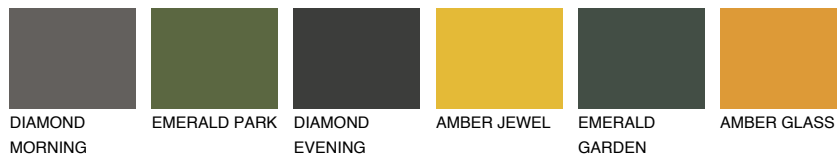

ASTURIA3 AS3

45% **TSR** 46%

Doplnkové farby

ODTIENE CON

Odtiene Intense

Viac informácií o omietkach a náteroch nájdete na
www.ceresit.sk

*Prezentované farby sú súčasťou aktuálnej palety fasádnych omietok a náterov Ceresit. Berte prosím na vedomie, že sa farby v originálnej podobe môžu líšiť od farieb zobrazených na monitore. Elektronická a tlačaná podoba vzorkovníka nie je považovaná za plne spoľahlivú prezentáciu. Odporúčame preto vybrané farby porovnať so skutočnými vzorkovníkmi.