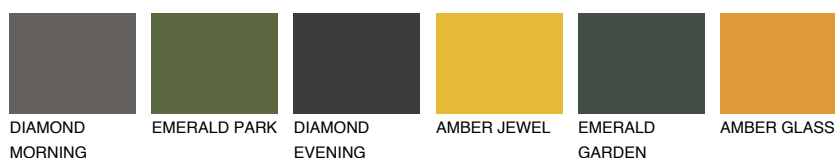

## ASTURIA3 AS3

45% **TSR** 46%

### Doplnkové farby

#### Odtiene Intense

Viac informácií o omietkach a náteroch nájdete na  
[www.ceresit.sk](http://www.ceresit.sk)

\*Prezentované farby sú súčasťou aktuálnej palety fasádnych omietok a náterov Ceresit. Berte prosím na vedomie, že sa farby v originálnej podobe môžu líšiť od farieb zobrazených na monitore. Elektronická a tlačaná podoba vzorkovníka nie je považovaná za plne spoľahlivú prezentáciu. Odporúčame preto vybrané farby porovnať so skutočnými vzorkovníkmi.