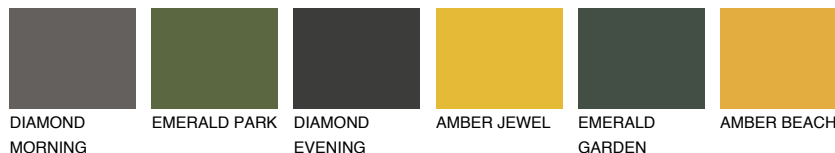

**ASTURIA4 AS4**☀️ 30%   **TSR 34%****Doplňkové farby****ODTIENE CON****Odtiene Intense**

Viac informácií o omietkach a náteroch nájdete na  
[www.ceresit.sk](http://www.ceresit.sk)

\*Prezentované farby sú súčasťou aktuálnej palety fasádnych omietok a náterov Ceresit. Berte prosím na vedomie, že sa farby v originálnej podobe môžu líšiť od farieb zobrazených na monitore. Elektronická a tlačaná podoba vzorkovníka nie je považovaná za plne spoľahlivú prezentáciu. Odporúčame preto vybrané farby porovnať so skutočnými vzorkovníkmi.