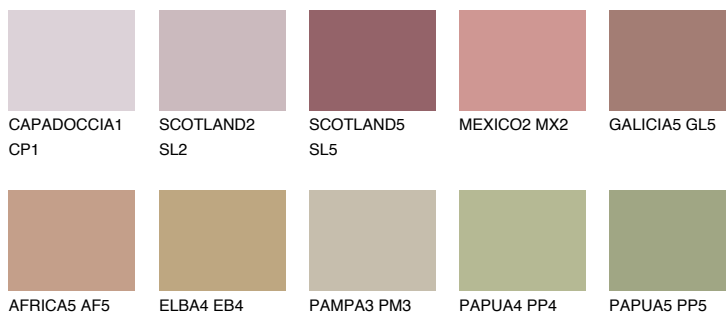

## ASTURIA4 AS4

☀️ 30%    **TSR 34%**

### Doplnkové farby

#### Odtiene Intense

Viac informácií o omietkach a náteroch nájdete na  
[www.ceresit.sk](http://www.ceresit.sk)

\*Prezentované farby sú súčasťou aktuálnej palety fasádnych omietok a náterov Ceresit. Berte prosím na vedomie, že sa farby v originálnej podobe môžu líšiť od farieb zobrazených na monitore. Elektronická a tlačaná podoba vzorkovníka nie je považovaná za plne spoľahlivú prezentáciu. Odporúčame preto vybrané farby porovnať so skutočnými vzorkovníkmi.