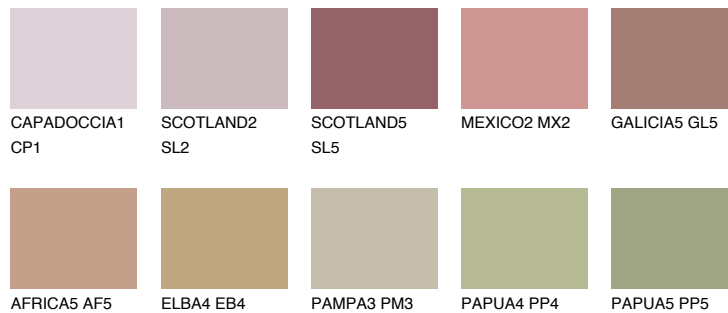

**ASTURIA4 AS4**☀️ 30%   **TSR 34%****Doplňkové farby****ODTIENE CON****Odtiene Intense**

Viac informácií o omietkach a náteroch nájdete na  
[www.ceresit.sk](http://www.ceresit.sk)

\*Prezentované farby sú súčasťou aktuálnej palety fasádnych omietok a náterov Ceresit. Berte prosím na vedomie, že sa farby v originálnej podobe môžu líšiť od farieb zobrazených na monitore. Elektronická a tlačaná podoba vzorkovníka nie je považovaná za plne spoľahlivú prezentáciu. Odporúčame preto vybrané farby porovnať so skutočnými vzorkovníkmi.