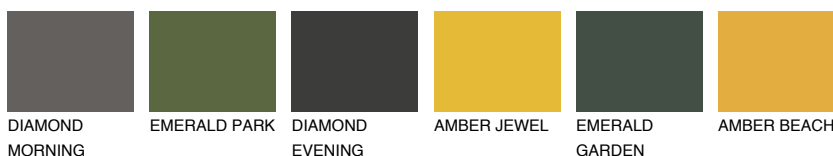

## ASTURIA4 AS4

☀️ 30%    **TSR 34%**

### Doplnkové farby

#### Odtiene Intense

Viac informácií o omietkach a náteroch nájdete na  
[www.ceresit.sk](http://www.ceresit.sk)

\*Prezentované farby sú súčasťou aktuálnej palety fasádnych omietok a náterov Ceresit. Berte prosím na vedomie, že sa farby v originálnej podobe môžu líšiť od farieb zobrazených na monitore. Elektronická a tlačaná podoba vzorkovníka nie je považovaná za plne spoľahlivú prezentáciu. Odporúčame preto vybrané farby porovnať so skutočnými vzorkovníkmi.