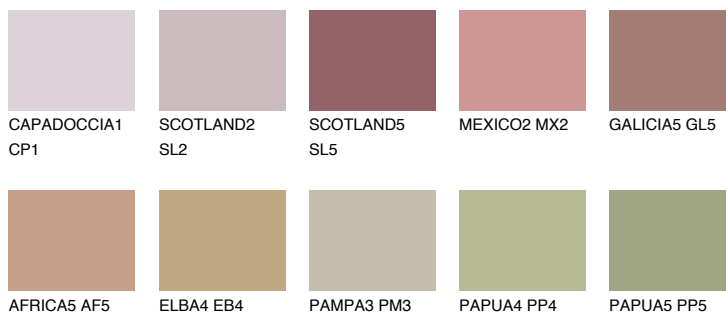

ASTURIA4 AS4

☀️ 30% **TSR 34%**

Doplňkové farby

ODTIENE CON

Odtiene Intense

Viac informácií o omietkach a náteroch nájdete na
www.ceresit.sk

*Prezentované farby sú súčasťou aktuálnej palety fasádnych omietok a náterov Ceresit. Berte prosím na vedomie, že sa farby v originálnej podobe môžu líšiť od farieb zobrazených na monitore. Elektronická a tlačaná podoba vzorkovníka nie je považovaná za plne spoľahlivú prezentáciu. Odporúčame preto vybrané farby porovnať so skutočnými vzorkovníkmi.