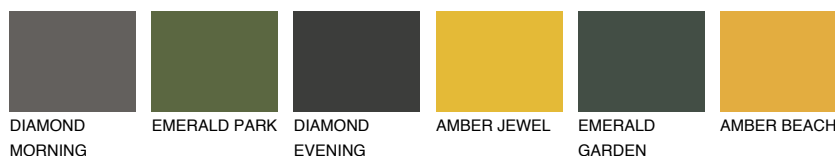

ASTURIA4 AS4

☀️ 30% **TSR 34%**

Doplňkové farby

ODTIENE CON

Odtiene Intense

Viac informácií o omietkach a náteroch nájdete na
www.ceresit.sk

*Prezentované farby sú súčasťou aktuálnej palety fasádnych omietok a náterov Ceresit. Berte prosím na vedomie, že sa farby v originálnej podobe môžu líšiť od farieb zobrazených na monitore. Elektronická a tlačaná podoba vzorkovníka nie je považovaná za plne spoľahlivú prezentáciu. Odporúčame preto vybrané farby porovnať so skutočnými vzorkovníkmi.