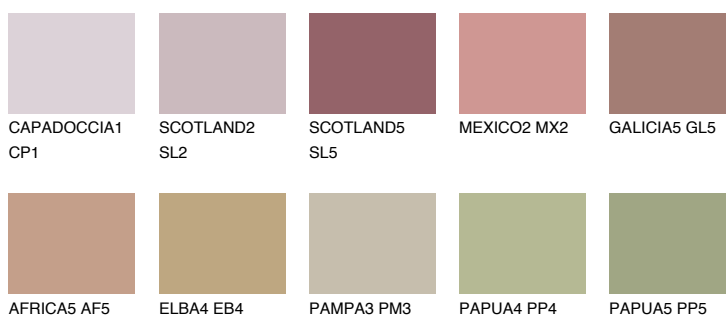

**ASTURIA4 AS4**☀️ 30% **TSR 34%****Doplňkové farby****ODTIENE CON****Odtiene Intense**

Viac informácií o omietkach a náteroch nájdete na
www.ceresit.sk

*Prezentované farby sú súčasťou aktuálnej palety fasádnych omietok a náterov Ceresit. Berte prosím na vedomie, že sa farby v originálnej podobe môžu líšiť od farieb zobrazených na monitore. Elektronická a tlačaná podoba vzorkovníka nie je považovaná za plne spoľahlivú prezentáciu. Odporúčame preto vybrané farby porovnať so skutočnými vzorkovníkmi.