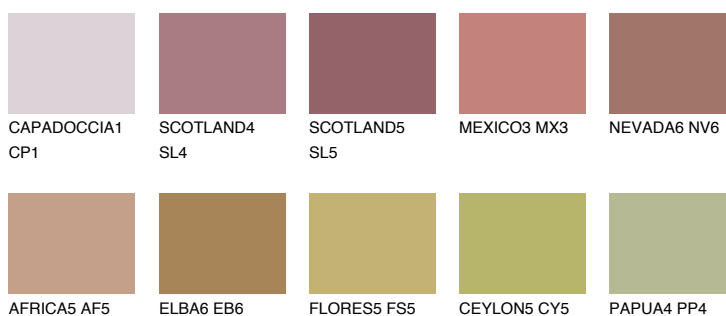

**ASTURIA5 AS5**☀ 23% **TSR 30%****Doplňkové farby****ODTIENE CON****Odtiene Intense**

Viac informácií o omietkach a náteroch nájdete na
www.ceresit.sk

*Prezentované farby sú súčasťou aktuálnej palety fasádnych omietok a náterov Ceresit. Berte prosím na vedomie, že sa farby v originálnej podobe môžu líšiť od farieb zobrazených na monitore. Elektronická a tlačaná podoba vzorkovníka nie je považovaná za plne spoľahlivú prezentáciu. Odporúčame preto vybrané farby porovnať so skutočnými vzorkovníkmi.