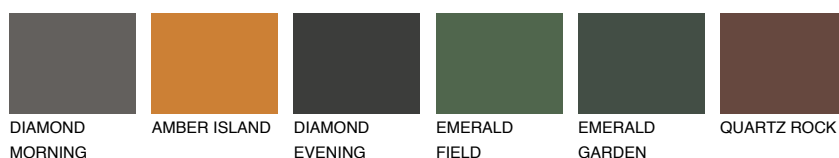

**ASTURIA5 AS5**☀ 23% **TSR 30%****Doplňkové farby****ODTIENE CON****Odtiene Intense**

Viac informácií o omietkach a náteroch nájdete na
www.ceresit.sk

*Prezentované farby sú súčasťou aktuálnej palety fasádnych omietok a náterov Ceresit. Berte prosím na vedomie, že sa farby v originálnej podobe môžu líšiť od farieb zobrazených na monitore. Elektronická a tlačaná podoba vzorkovníka nie je považovaná za plne spoľahlivú prezentáciu. Odporúčame preto vybrané farby porovnať so skutočnými vzorkovníkmi.