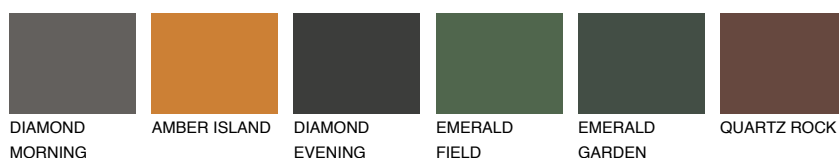

ASTURIA5 AS5

☀ 23% **TSR 30%**

Doplňkové farby

ODTIENE CON

Odtiene Intense

Viac informácií o omietkach a náteroch nájdete na
www.ceresit.sk