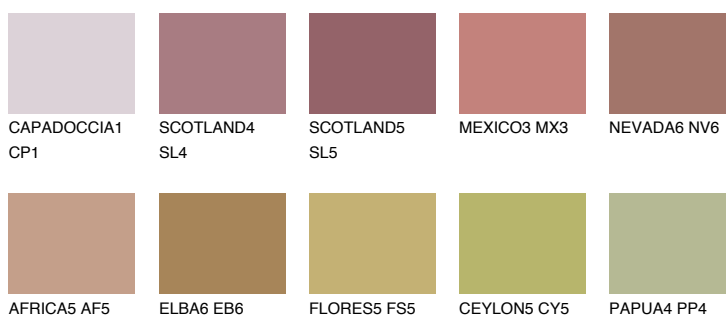

ASTURIA5 AS5

☀ 23% **TSR 30%**

Doplňkové farby

ODTIENE CON

Odtiene Intense

Viac informácií o omietkach a náteroch nájdete na
www.ceresit.sk