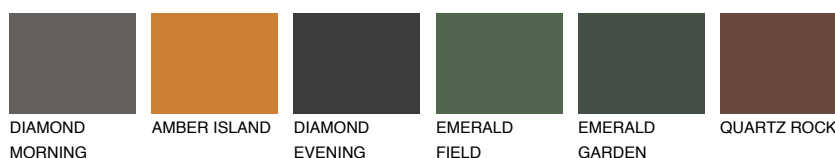

ASTURIA5 AS5

☀ 23% **TSR** 30%

Doplňkové farby

ODTIENE CON

Odtiene Intense

Viac informácií o omietkach a náteroch nájdete na
www.ceresit.sk

*Prezentované farby sú súčasťou aktuálnej palety fasádnych omietok a náterov Ceresit. Berte prosím na vedomie, že sa farby v originálnej podobe môžu líšiť od farieb zobrazených na monitore. Elektronická a tlačaná podoba vzorkovníka nie je považovaná za plne spoľahlivú prezentáciu. Odporúčame preto vybrané farby porovnať so skutočnými vzorkovníkmi.