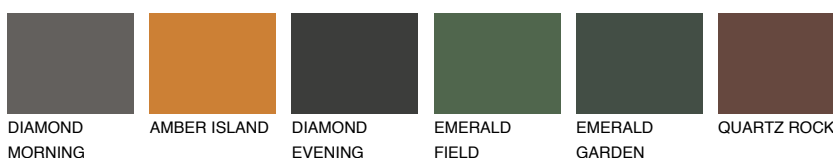

ASTURIA5 AS5

☀️ 23% **TSR 30%**

Doplňkové farby

ODTIENE CON

Odtiene Intense

Viac informácií o omietkach a náteroch nájdete na
www.ceresit.sk

*Prezentované farby sú súčasťou aktuálnej palety fasádnych omietok a náterov Ceresit. Berte prosím na vedomie, že sa farby v originálnej podobe môžu líšiť od farieb zobrazených na monitore. Elektronická a tlačaná podoba vzorkovníka nie je považovaná za plne spoľahlivú prezentáciu. Odporúčame preto vybrané farby porovnať so skutočnými vzorkovníkmi.