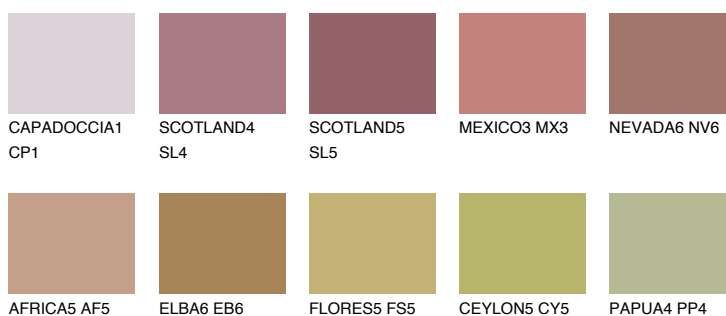

ASTURIA5 AS5

☀️ 23% **TSR 30%**

Doplňkové farby

ODTIENE CON

Odtiene Intense

Viac informácií o omietkach a náteroch nájdete na
www.ceresit.sk

*Prezentované farby sú súčasťou aktuálnej palety fasádnych omietok a náterov Ceresit. Berte prosím na vedomie, že sa farby v originálnej podobe môžu líšiť od farieb zobrazených na monitore. Elektronická a tlačaná podoba vzorkovníka nie je považovaná za plne spoľahlivú prezentáciu. Odporúčame preto vybrané farby porovnať so skutočnými vzorkovníkmi.