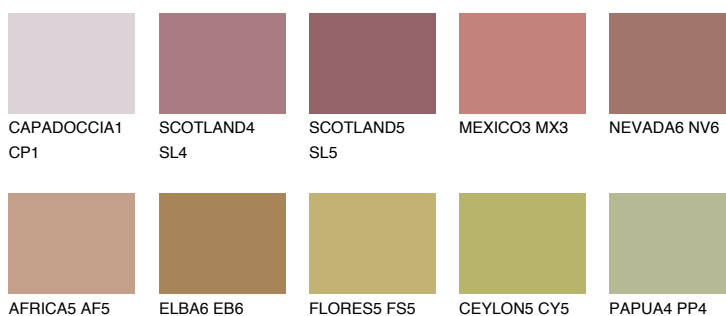

ASTURIA5 AS5

☀ 23% **TSR** 30%

Doplňkové farby

ODTIENE CON

Odtiene Intense

Viac informácií o omietkach a náteroch nájdete na
www.ceresit.sk

*Prezentované farby sú súčasťou aktuálnej palety fasádnych omietok a náterov Ceresit. Berte prosím na vedomie, že sa farby v originálnej podobe môžu líšiť od farieb zobrazených na monitore. Elektronická a tlačaná podoba vzorkovníka nie je považovaná za plne spoľahlivú prezentáciu. Odporúčame preto vybrané farby porovnať so skutočnými vzorkovníkmi.