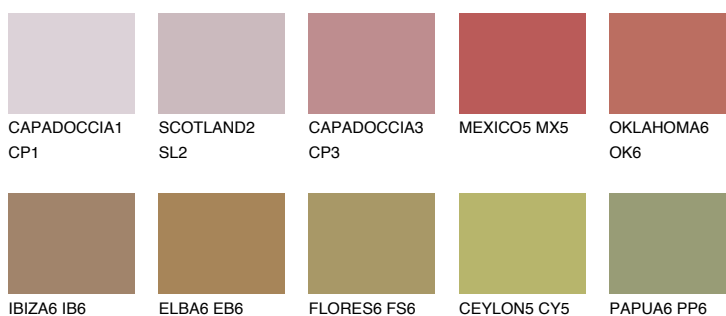

**ASTURIA6 AS6**☀️ 18% **TSR 26%****Doplnkové farby****ODTIENE CON****Odtiene Intense**

Viac informácií o omietkach a náteroch nájdete na
www.ceresit.sk