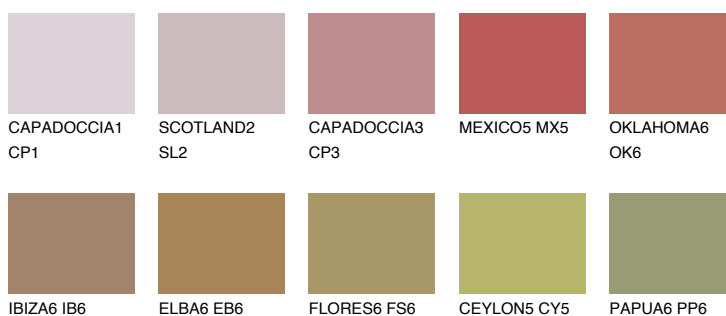

**ASTURIA6 AS6**☀️ 18% **TSR 26%****Doplnkové farby****ODTIENE CON****Odtiene Intense**

Viac informácií o omietkach a náteroch nájdete na
www.ceresit.sk

*Prezentované farby sú súčasťou aktuálnej palety fasádnych omietok a náterov Ceresit. Berte prosím na vedomie, že sa farby v originálnej podobe môžu líšiť od farieb zobrazených na monitore. Elektronická a tlačaná podoba vzorkovníka nie je považovaná za plne spoľahlivú prezentáciu. Odporúčame preto vybrané farby porovnať so skutočnými vzorkovníkmi.