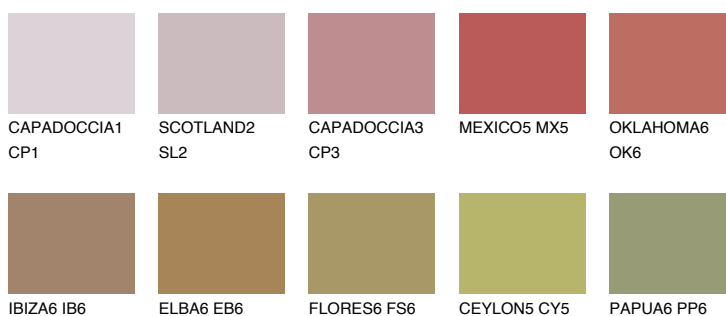

ASTURIA6 AS6

☀️ 18% **TSR 26%**

Doplnkové farby

ODTIENE CON

Odtiene Intense

Viac informácií o omietkach a náteroch nájdete na
www.ceresit.sk

*Prezentované farby sú súčasťou aktuálnej palety fasádnych omietok a náterov Ceresit. Berte prosím na vedomie, že sa farby v originálnej podobe môžu líšiť od farieb zobrazených na monitore. Elektronická a tlačaná podoba vzorkovníka nie je považovaná za plne spoľahlivú prezentáciu. Odporúčame preto vybrané farby porovnať so skutočnými vzorkovníkmi.