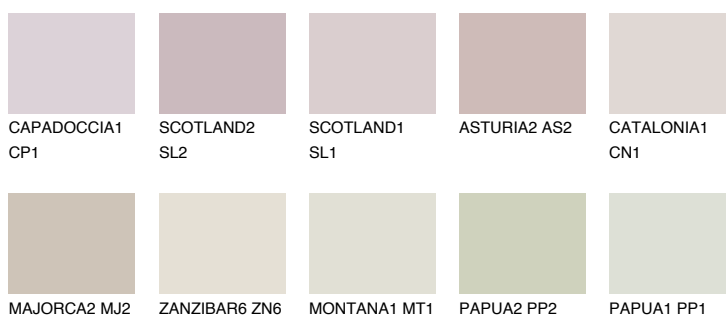


**GALICIA1 GL1**62% **TSR** 60%**Doplnkové farby****ODTIENE CON****Odtiene Intense**

Viac informácií o omietkach a náteroch nájdete na
www.ceresit.sk

*Prezentované farby sú súčasťou aktuálnej palety fasádnych omietok a náterov Ceresit. Berte prosím na vedomie, že sa farby v originálnej podobe môžu líšiť od farieb zobrazených na monitore. Elektronická a tlačaná podoba vzorkovníka nie je považovaná za plne spoľahlivú prezentáciu. Odporúčame preto vybrané farby porovnať so skutočnými vzorkovníkmi.