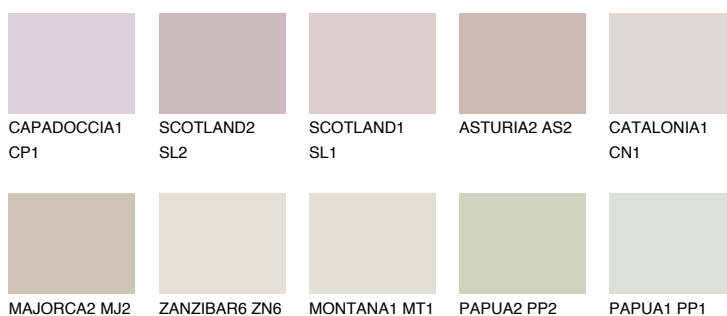

GALICIA1 GL1

62% **TSR** 60%

Doplnkové farby

ODTIENE CON

Odtiene Intense

Viac informácií o omietkach a náteroch nájdete na
www.ceresit.sk