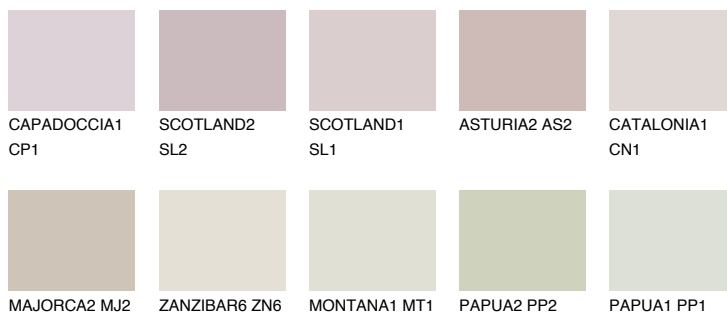

GALICIA1 GL162% **TSR** 60%**Doplnkové farby****ODTIENE CON****Odtiene Intense**

Viac informácií o omietkach a náteroch nájdete na
www.ceresit.sk