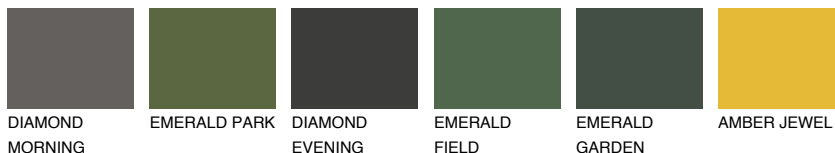

GALICIA1 GL162% **TSR** 60%**Doplnkové farby****ODTIENE CON****Odtiene Intense**

Viac informácií o omietkach a náteroch nájdete na
www.ceresit.sk