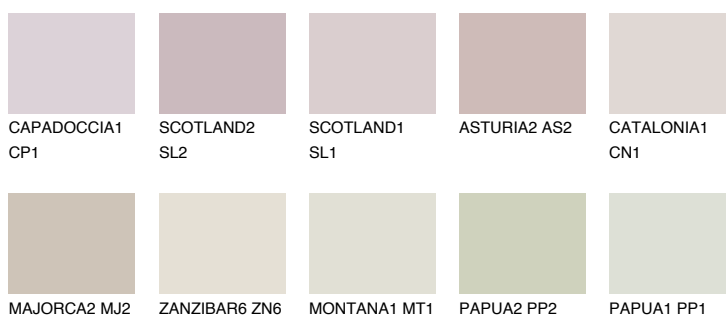


**GALICIA1 GL1**62% **TSR** 60%**Doplnkové farby****ODTIENE CON****Odtiene Intense**

Viac informácií o omietkach a náteroch nájdete na  
[www.ceresit.sk](http://www.ceresit.sk)

\*Prezentované farby sú súčasťou aktuálnej palety fasádnych omietok a náterov Ceresit. Berte prosím na vedomie, že sa farby v originálnej podobe môžu líšiť od farieb zobrazených na monitore. Elektronická a tlačaná podoba vzorkovníka nie je považovaná za plne spoľahlivú prezentáciu. Odporúčame preto vybrané farby porovnať so skutočnými vzorkovníkmi.