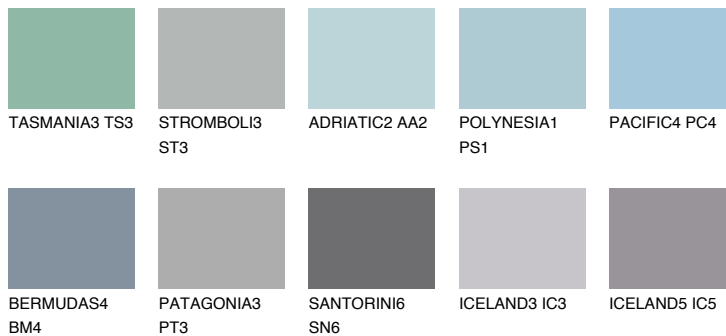

SAMOA2 SA252% **TSR** 57%**Doplnkové farby****ODTIENE CON****Odtiene Intense**

Viac informácií o omietkach a náteroch nájdete na
www.ceresit.sk

*Prezentované farby sú súčasťou aktuálnej palety fasádnych omietok a náterov Ceresit. Berte prosím na vedomie, že sa farby v originálnej podobe môžu líšiť od farieb zobrazených na monitore. Elektronická a tlačaná podoba vzorkovníka nie je považovaná za plne spoľahlivú prezentáciu. Odporúčame preto vybrané farby porovnať so skutočnými vzorkovníkmi.