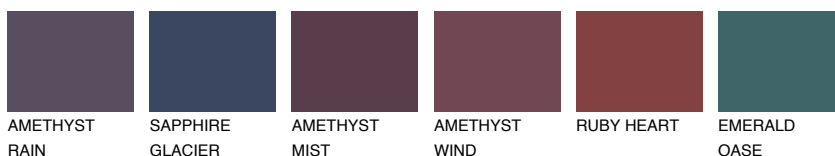

SAMOA2 SA252% **TSR** 57%**Doplnkové farby****ODTIENE CON****Odtiene Intense**

Viac informácií o omietkach a náteroch nájdete na
www.ceresit.sk