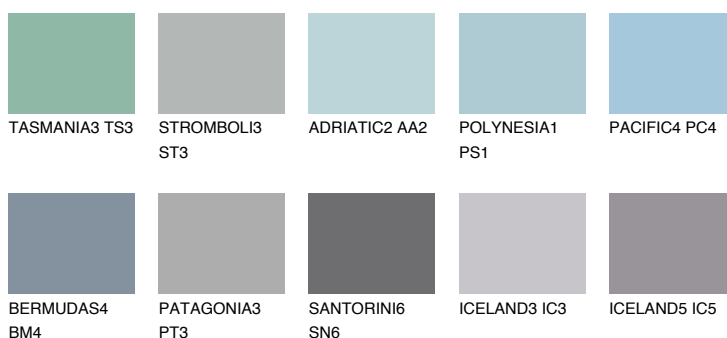

SAMOA2 SA252% **TSR** 57%**Doplnkové farby****ODTIENE CON****Odtiene Intense**

Viac informácií o omietkach a náteroch nájdete na
www.ceresit.sk