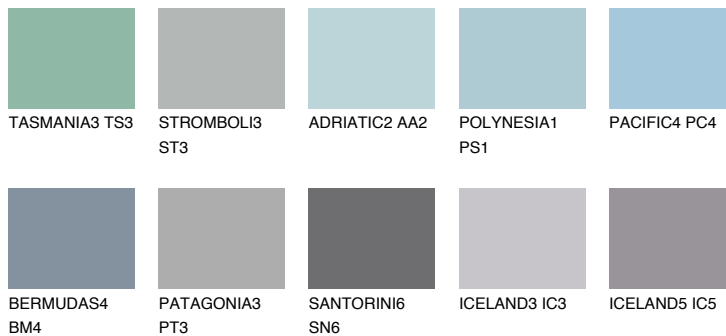

SAMOA2 SA252% **TSR** 57%**Doplnkové farby****ODTIENE CON****Odtiene Intense**

Viac informácií o omietkach a náteroch nájdete na
www.ceresit.sk