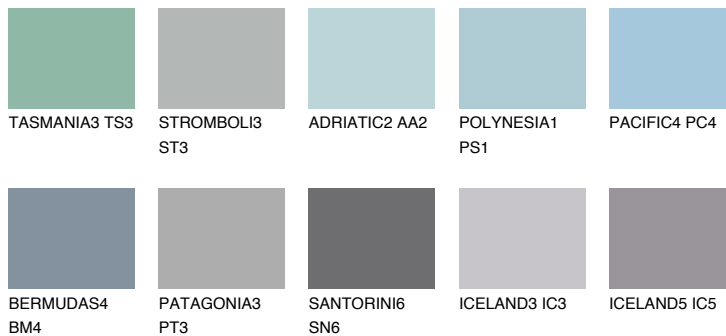

SAMOA2 SA2

52% **TSR** 57%

Doplnkové farby

ODTIENE CON

Odtiene Intense

Viac informácií o omietkach a náteroch nájdete na
www.ceresit.sk

*Prezentované farby sú súčasťou aktuálnej palety fasádnych omietok a náterov Ceresit. Berte prosím na vedomie, že sa farby v originálnej podobe môžu líšiť od farieb zobrazených na monitore. Elektronická a tlačaná podoba vzorkovníka nie je považovaná za plne spoľahlivú prezentáciu. Odporúčame preto vybrané farby porovnať so skutočnými vzorkovníkmi.