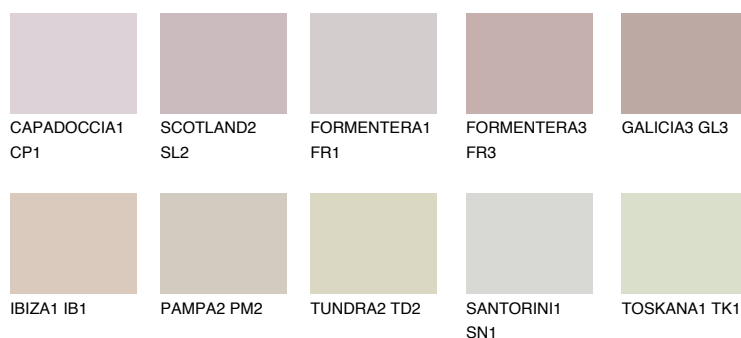

GALICIA2 GL2

53% **TSR** 58%

Doplnkové farby

ODTIENE CON

Odtiene Intense

Viac informácií o omietkach a náteroch nájdete na
www.ceresit.sk