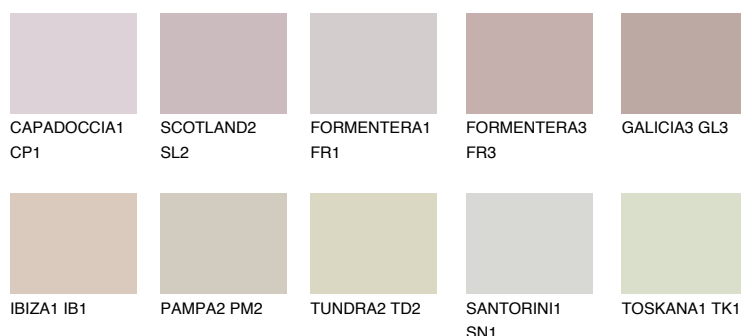

## GALICIA2 GL2

53% **TSR** 58%

## Doplnkové farby

### Odtiene Intense

Viac informácií o omietkach a náteroch nájdete na  
[www.ceresit.sk](http://www.ceresit.sk)

\*Prezentované farby sú súčasťou aktuálnej palety fasádnych omietok a náterov Ceresit. Berte prosím na vedomie, že sa farby v originálnej podobe môžu líšiť od farieb zobrazených na monitore. Elektronická a tlačaná podoba vzorkovníka nie je považovaná za plne spoľahlivú prezentáciu. Odporúčame preto vybrané farby porovnať so skutočnými vzorkovníkmi.