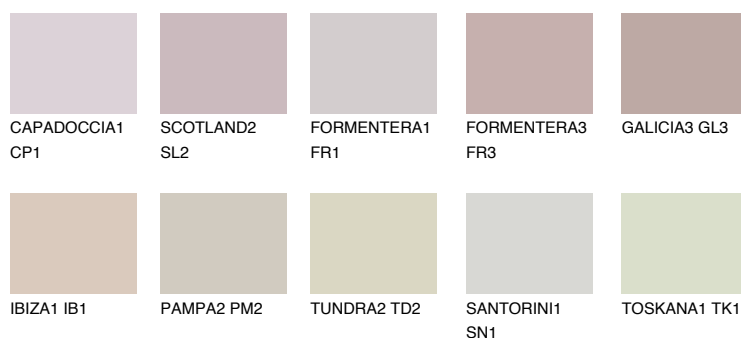

## GALICIA2 GL2

53% **TSR** 58%

### Doplnkové farby

#### Odtiene Intense

Viac informácií o omietkach a náteroch nájdete na  
[www.ceresit.sk](http://www.ceresit.sk)

\*Prezentované farby sú súčasťou aktuálnej palety fasádnych omietok a náterov Ceresit. Berte prosím na vedomie, že sa farby v originálnej podobe môžu líšiť od farieb zobrazených na monitore. Elektronická a tlačaná podoba vzorkovníka nie je považovaná za plne spoľahlivú prezentáciu. Odporúčame preto vybrané farby porovnať so skutočnými vzorkovníkmi.