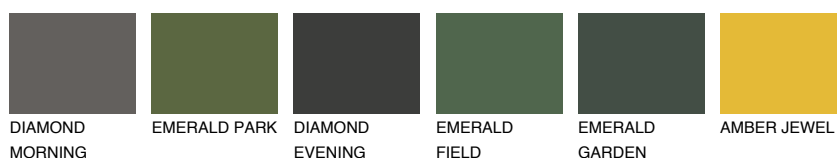

GALICIA2 GL2

53% **TSR** 58%

Doplnkové farby

ODTIENE CON

Odtiene Intense

Viac informácií o omietkach a náteroch nájdete na
www.ceresit.sk