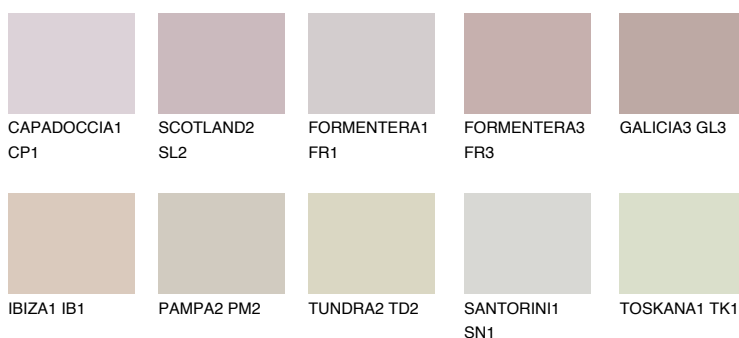

GALICIA2 GL2

53% **TSR** 58%

Doplnkové farby

ODTIENE CON

Odtiene Intense

Viac informácií o omietkach a náteroch nájdete na
www.ceresit.sk