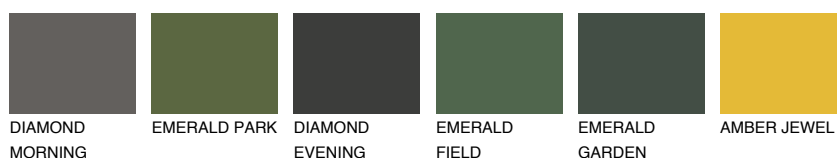

## GALICIA2 GL2

53% **TSR** 58%

### Doplnkové farby

#### Odtiene Intense

Viac informácií o omietkach a náteroch nájdete na  
[www.ceresit.sk](http://www.ceresit.sk)

\*Prezentované farby sú súčasťou aktuálnej palety fasádnych omietok a náterov Ceresit. Berte prosím na vedomie, že sa farby v originálnej podobe môžu líšiť od farieb zobrazených na monitore. Elektronická a tlačaná podoba vzorkovníka nie je považovaná za plne spoľahlivú prezentáciu. Odporúčame preto vybrané farby porovnať so skutočnými vzorkovníkmi.