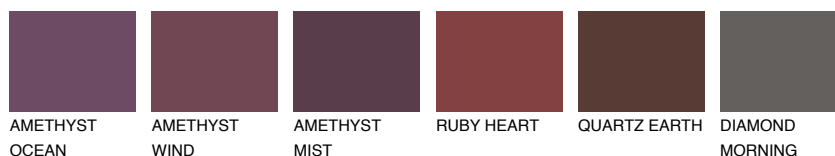

GALICIA3 GL3

42% **TSR** 40%

Doplnkové farby

ODTIENE CON

Odtiene Intense

Viac informácií o omietkach a náteroch nájdete na
www.ceresit.sk

*Prezentované farby sú súčasťou aktuálnej palety fasádnych omietok a náterov Ceresit. Berte prosím na vedomie, že sa farby v originálnej podobe môžu líšiť od farieb zobrazených na monitore. Elektronická a tlačaná podoba vzorkovníka nie je považovaná za plne spoľahlivú prezentáciu. Odporúčame preto vybrané farby porovnať so skutočnými vzorkovníkmi.