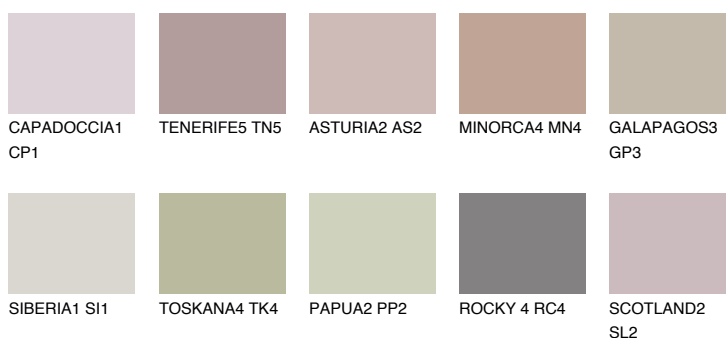

Doplnkové farby

ODTIENE CON