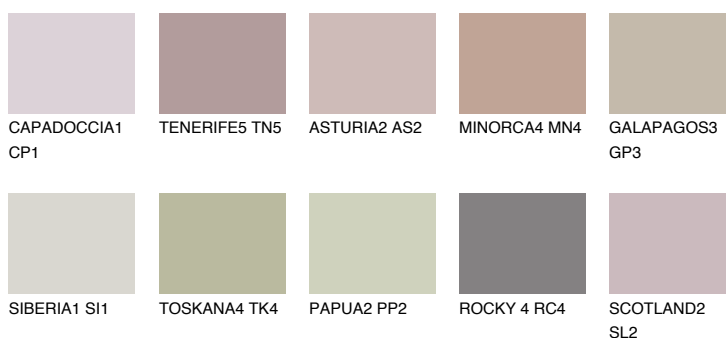

GALICIA3 GL3

42% **TSR** 40%

Doplnkové farby

ODTIENE CON

Odtiene Intense

Viac informácií o omietkach a náteroch nájdete na
www.ceresit.sk

*Prezentované farby sú súčasťou aktuálnej palety fasádnych omietok a náterov Ceresit. Berte prosím na vedomie, že sa farby v originálnej podobe môžu líšiť od farieb zobrazených na monitore. Elektronická a tlačaná podoba vzorkovníka nie je považovaná za plne spoľahlivú prezentáciu. Odporúčame preto vybrané farby porovnať so skutočnými vzorkovníkmi.