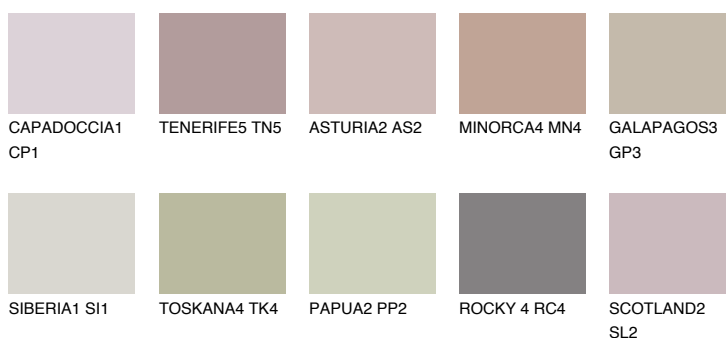

## GALICIA3 GL3

42% **TSR** 40%

### Doplnkové farby

#### Odtiene Intense

Viac informácií o omietkach a náteroch nájdete na  
[www.ceresit.sk](http://www.ceresit.sk)

\*Prezentované farby sú súčasťou aktuálnej palety fasádnych omietok a náterov Ceresit. Berte prosím na vedomie, že sa farby v originálnej podobe môžu líšiť od farieb zobrazených na monitore. Elektronická a tlačaná podoba vzorkovníka nie je považovaná za plne spoľahlivú prezentáciu. Odporúčame preto vybrané farby porovnať so skutočnými vzorkovníkmi.