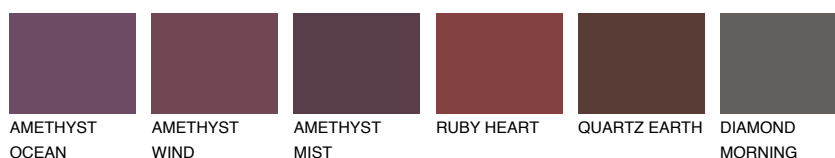

GALICIA3 GL3

42% **TSR** 40%

Doplnkové farby

ODTIENE CON

Odtiene Intense

Viac informácií o omietkach a náteroch nájdete na
www.ceresit.sk

*Prezentované farby sú súčasťou aktuálnej palety fasádnych omietok a náterov Ceresit. Berte prosím na vedomie, že sa farby v originálnej podobe môžu líšiť od farieb zobrazených na monitore. Elektronická a tlačaná podoba vzorkovníka nie je považovaná za plne spoľahlivú prezentáciu. Odporúčame preto vybrané farby porovnať so skutočnými vzorkovníkmi.