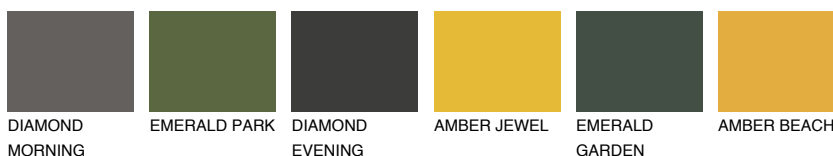

GALICIA4 GL4

☀ 31% **TSR 33%**

Doplňkové farby

ODTIENE CON

Odtiene Intense

Viac informácií o omietkach a náteroch nájdete na
www.ceresit.sk

*Prezentované farby sú súčasťou aktuálnej palety fasádnych omietok a náterov Ceresit. Berte prosím na vedomie, že sa farby v originálnej podobe môžu líšiť od farieb zobrazených na monitore. Elektronická a tlačaná podoba vzorkovníka nie je považovaná za plne spoľahlivú prezentáciu. Odporúčame preto vybrané farby porovnať so skutočnými vzorkovníkmi.