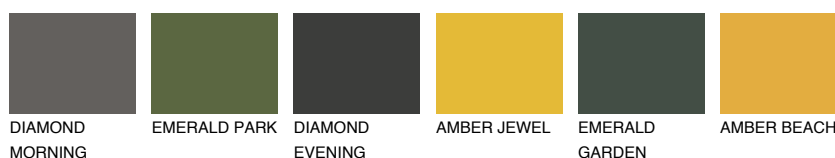

**GALICIA4 GL4**☀ 31%   **TSR 33%****Doplňkové farby****ODTIENE CON****Odtiene Intense**

Viac informácií o omietkach a náteroch nájdete na  
[www.ceresit.sk](http://www.ceresit.sk)

\*Prezentované farby sú súčasťou aktuálnej palety fasádnych omietok a náterov Ceresit. Berte prosím na vedomie, že sa farby v originálnej podobe môžu líšiť od farieb zobrazených na monitore. Elektronická a tlačaná podoba vzorkovníka nie je považovaná za plne spoľahlivú prezentáciu. Odporúčame preto vybrané farby porovnať so skutočnými vzorkovníkmi.