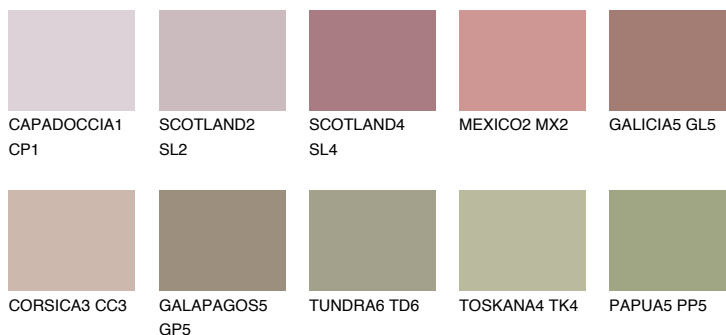

GALICIA4 GL4

☀ 31% **TSR 33%**

Doplňkové farby

ODTIENE CON

Odtiene Intense

Viac informácií o omietkach a náteroch nájdete na
www.ceresit.sk

*Prezentované farby sú súčasťou aktuálnej palety fasádnych omietok a náterov Ceresit. Berte prosím na vedomie, že sa farby v originálnej podobe môžu líšiť od farieb zobrazených na monitore. Elektronická a tlačaná podoba vzorkovníka nie je považovaná za plne spoľahlivú prezentáciu. Odporúčame preto vybrané farby porovnať so skutočnými vzorkovníkmi.