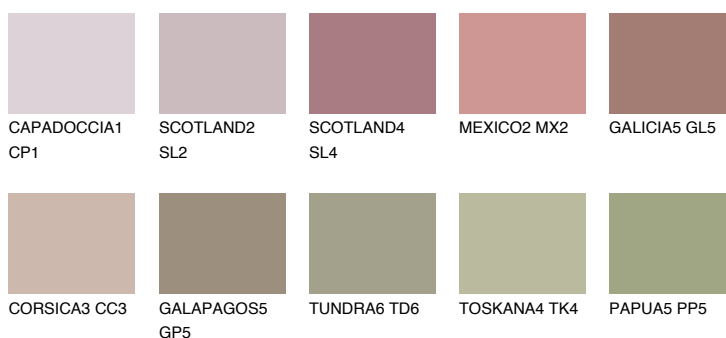

**GALICIA4 GL4**☀ 31%   **TSR 33%****Doplňkové farby****ODTIENE CON****Odtiene Intense**

Viac informácií o omietkach a náteroch nájdete na  
[www.ceresit.sk](http://www.ceresit.sk)

\*Prezentované farby sú súčasťou aktuálnej palety fasádnych omietok a náterov Ceresit. Berte prosím na vedomie, že sa farby v originálnej podobe môžu líšiť od farieb zobrazených na monitore. Elektronická a tlačaná podoba vzorkovníka nie je považovaná za plne spoľahlivú prezentáciu. Odporúčame preto vybrané farby porovnať so skutočnými vzorkovníkmi.