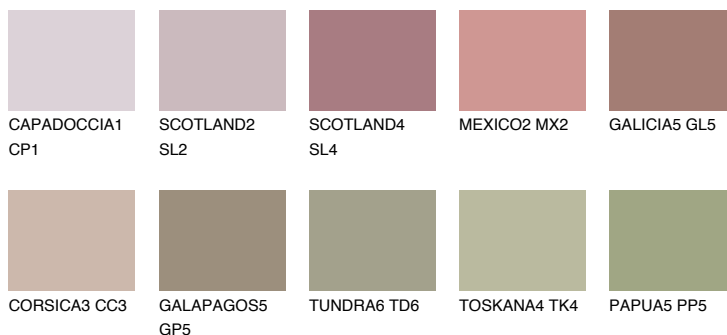

## GALICIA4 GL4

☀ 31%    **TSR 33%**

### Doplňkové farby

#### Odtiene Intense

Viac informácií o omietkach a náteroch nájdete na

[www.ceresit.sk](http://www.ceresit.sk)

\*Prezentované farby sú súčasťou aktuálnej palety fasádnych omietok a náterov Ceresit. Berte prosím na vedomie, že sa farby v originálnej podobe môžu líšiť od farieb zobrazených na monitore. Elektronická a tlačaná podoba vzorkovníka nie je považovaná za plne spoľahlivú prezentáciu. Odporúčame preto vybrané farby porovnať so skutočnými vzorkovníkmi.