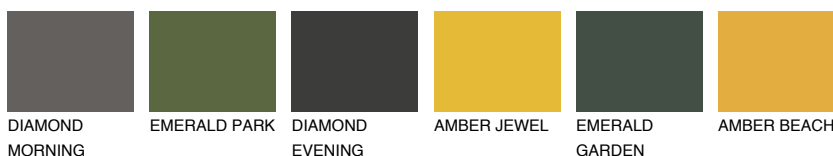

## GALICIA4 GL4

☀ 31%    **TSR 33%**

### Doplňkové farby

#### Odtiene Intense

Viac informácií o omietkach a náteroch nájdete na

[www.ceresit.sk](http://www.ceresit.sk)

\*Prezentované farby sú súčasťou aktuálnej palety fasádnych omietok a náterov Ceresit. Berte prosím na vedomie, že sa farby v originálnej podobe môžu líšiť od farieb zobrazených na monitore. Elektronická a tlačaná podoba vzorkovníka nie je považovaná za plne spoľahlivú prezentáciu. Odporúčame preto vybrané farby porovnať so skutočnými vzorkovníkmi.