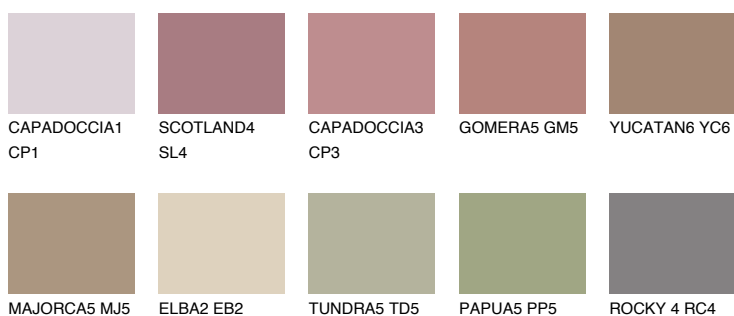

**GALICIA5 GL5**☀ 24% **TSR** 29%**Doplnkové farby****ODTIENE CON****Odtiene Intense**

Viac informácií o omietkach a náteroch nájdete na
www.ceresit.sk

*Prezentované farby sú súčasťou aktuálnej palety fasádnych omietok a náterov Ceresit. Berte prosím na vedomie, že sa farby v originálnej podobe môžu líšiť od farieb zobrazených na monitore. Elektronická a tlačaná podoba vzorkovníka nie je považovaná za plne spoľahlivú prezentáciu. Odporúčame preto vybrané farby porovnať so skutočnými vzorkovníkmi.