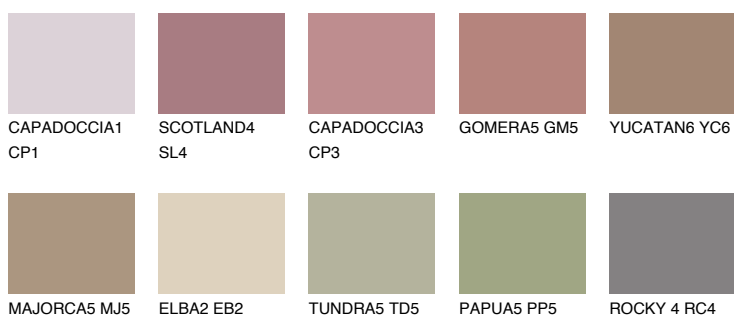

Doplnkové farby

ODTIENE CON