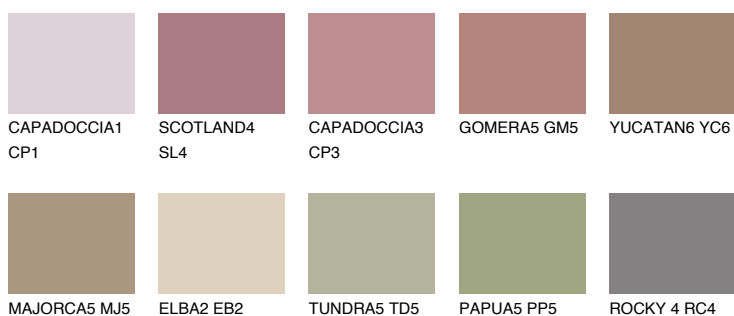

GALICIA5 GL5

☀ 24% **TSR** 29%

Doplnkové farby

ODTIENE CON

Odtiene Intense

Viac informácií o omietkach a náteroch nájdete na
www.ceresit.sk