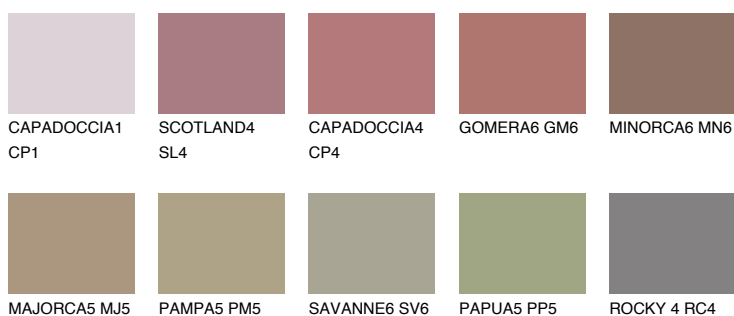

GALICIA6 GL6

☀️ 19% **TSR 22%**

Doplnkové farby

ODTIENE CON

Odtiene Intense

Viac informácií o omietkach a náteroch nájdete na
www.ceresit.sk