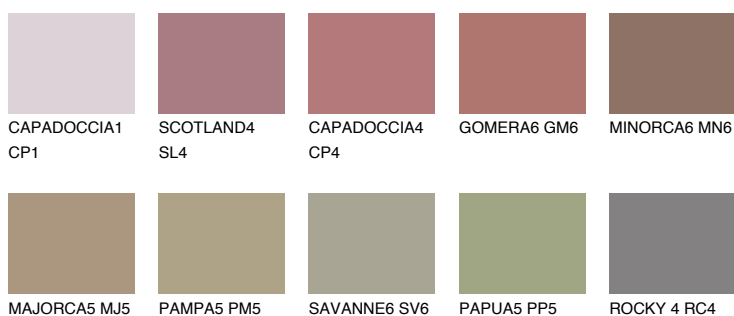

GALICIA6 GL6

☀️ 19% **TSR 22%**

Doplnkové farby

ODTIENE CON

Odtiene Intense

Viac informácií o omietkach a náteroch nájdete na
www.ceresit.sk

*Prezentované farby sú súčasťou aktuálnej palety fasádnych omietok a náterov Ceresit. Berte prosím na vedomie, že sa farby v originálnej podobe môžu líšiť od farieb zobrazených na monitore. Elektronická a tlačaná podoba vzorkovníka nie je považovaná za plne spoľahlivú prezentáciu. Odporúčame preto vybrané farby porovnať so skutočnými vzorkovníkmi.