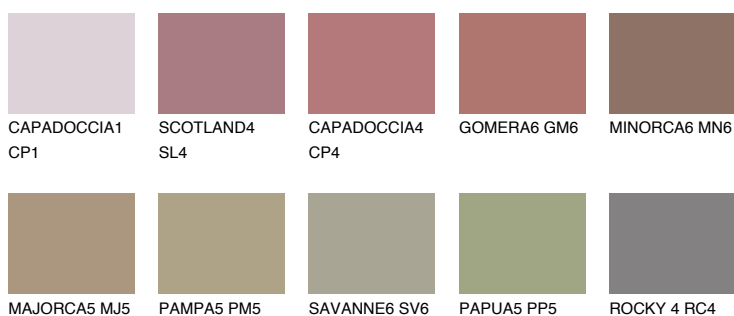

## GALICIA6 GL6

☀️ 19%    **TSR 22%**

### Doplnkové farby

#### Odtiene Intense

Viac informácií o omietkach a náteroch nájdete na  
[www.ceresit.sk](http://www.ceresit.sk)

\*Prezentované farby sú súčasťou aktuálnej palety fasádnych omietok a náterov Ceresit. Berte prosím na vedomie, že sa farby v originálnej podobe môžu líšiť od farieb zobrazených na monitore. Elektronická a tlačaná podoba vzorkovníka nie je považovaná za plne spoľahlivú prezentáciu. Odporúčame preto vybrané farby porovnať so skutočnými vzorkovníkmi.