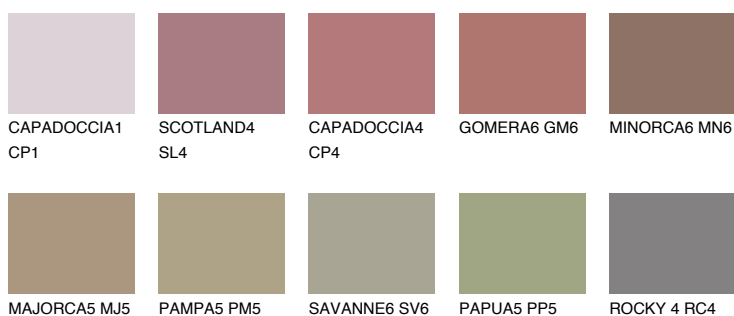

**GALICIA6 GL6**☀ 19% **TSR 22%****Doplnkové farby****ODTIENE CON****Odtiene Intense**

Viac informácií o omietkach a náteroch nájdete na
www.ceresit.sk