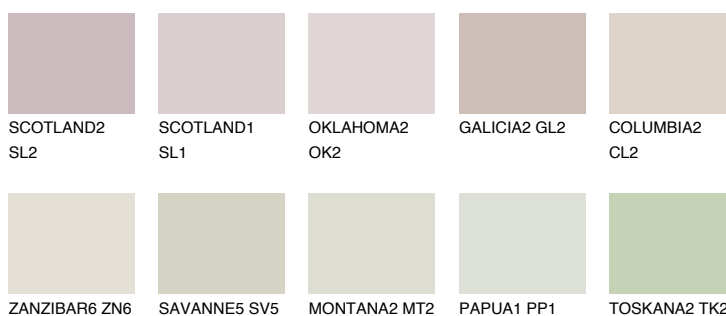


**MINORCA1 MN1**71% **TSR** 65%**Doplnkové farby****ODTIENE CON****Odtiene Intense**

Viac informácií o omietkach a náteroch nájdete na
www.ceresit.sk