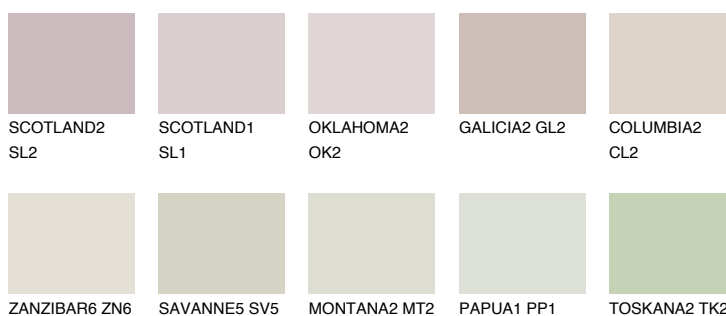

Doplnkové farby

ODTIENE CON