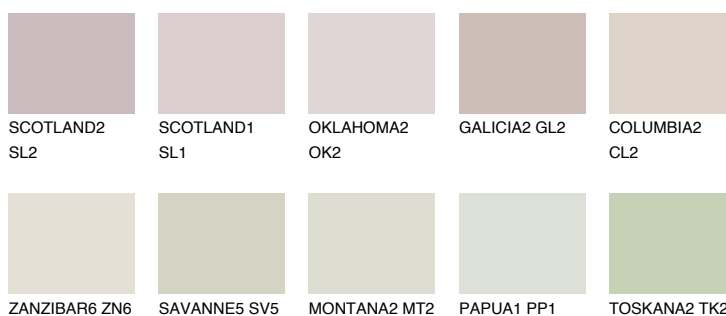

MINORCA1 MN1

71% **TSR** 65%

Doplnkové farby

ODTIENE CON

Odtiene Intense

Viac informácií o omietkach a náteroch nájdete na
www.ceresit.sk